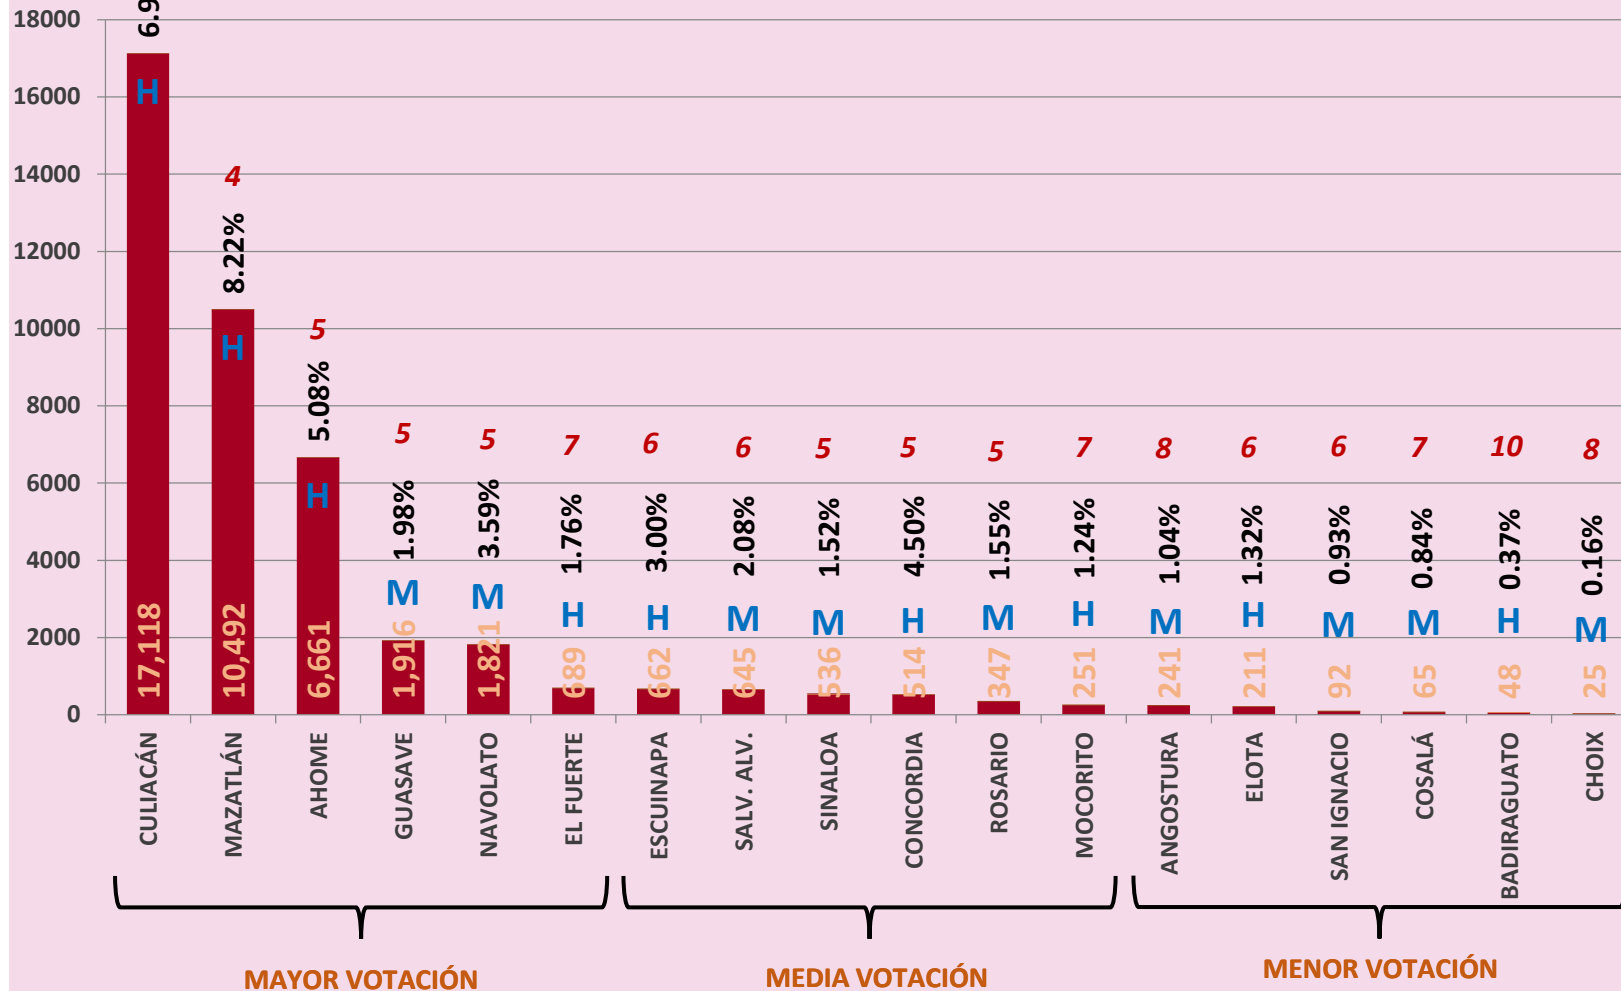

Mayor Votación
H=5 M=3

Media Votación
H=4 M=4

Menor Votación
H=4 M=4

RESULTADOS ELECTORALES DE AYUNTAMIENTO POR PARTIDO PARTIDO NUEVA ALIANZA

DEJAHUELLA
www.ieesinaloa.mx

- POSICIÓN POR PARTIDO
- % RESPECTO A VOTACIÓN DEL AYUNTAMIENTO
- SEXO DE CANDIDATO
- RESULTADO POR PARTIDO

Mayor
Votación
H=5 M=1

Media
Votación
H=6 M=0

Menor
Votación
H=0 M=0

RESULTADOS ELECTORALES DISTRITAL RP POR PARTIDO 2016

PARTIDO MORENA

#DEJAHUELLA
www.ieesinaloa.mx

- POSICIÓN POR PARTIDO
- % RESPECTO A VOTACIÓN DEL DISTRITO
- SEXO DE CANDIDATO
- RESULTADO POR PARTIDO RP

Mayor Votación
H=5 M=3

Media Votación
H=4 M=4

Menor Votación
H=3 M=5

RESULTADOS ELECTORALES DE AYUNTAMIENTO POR PARTIDO PARTIDO MORENA

DEJAHUELLA
www.ieesinaloa.mx

- POSICIÓN POR PARTIDO
- % RESPECTO A VOTACIÓN DEL AYUNTAMIENTO
- SEXO DE CANDIDATO
- RESULTADO POR PARTIDO

Mayor Votación
H=4 M=2

Media Votación
H=3 M=3

Menor Votación
H=2 M=4

RESULTADOS ELECTORALES DISTRITAL RP POR PARTIDO 2016

PARTIDO ENCUENTRO SOCIAL

#DEJAHUELLA
www.ieesinaloa.mx

- POSICIÓN POR PARTIDO
- % RESPECTO A VOTACIÓN DEL DISTRITO
- SEXO DE CANDIDATO