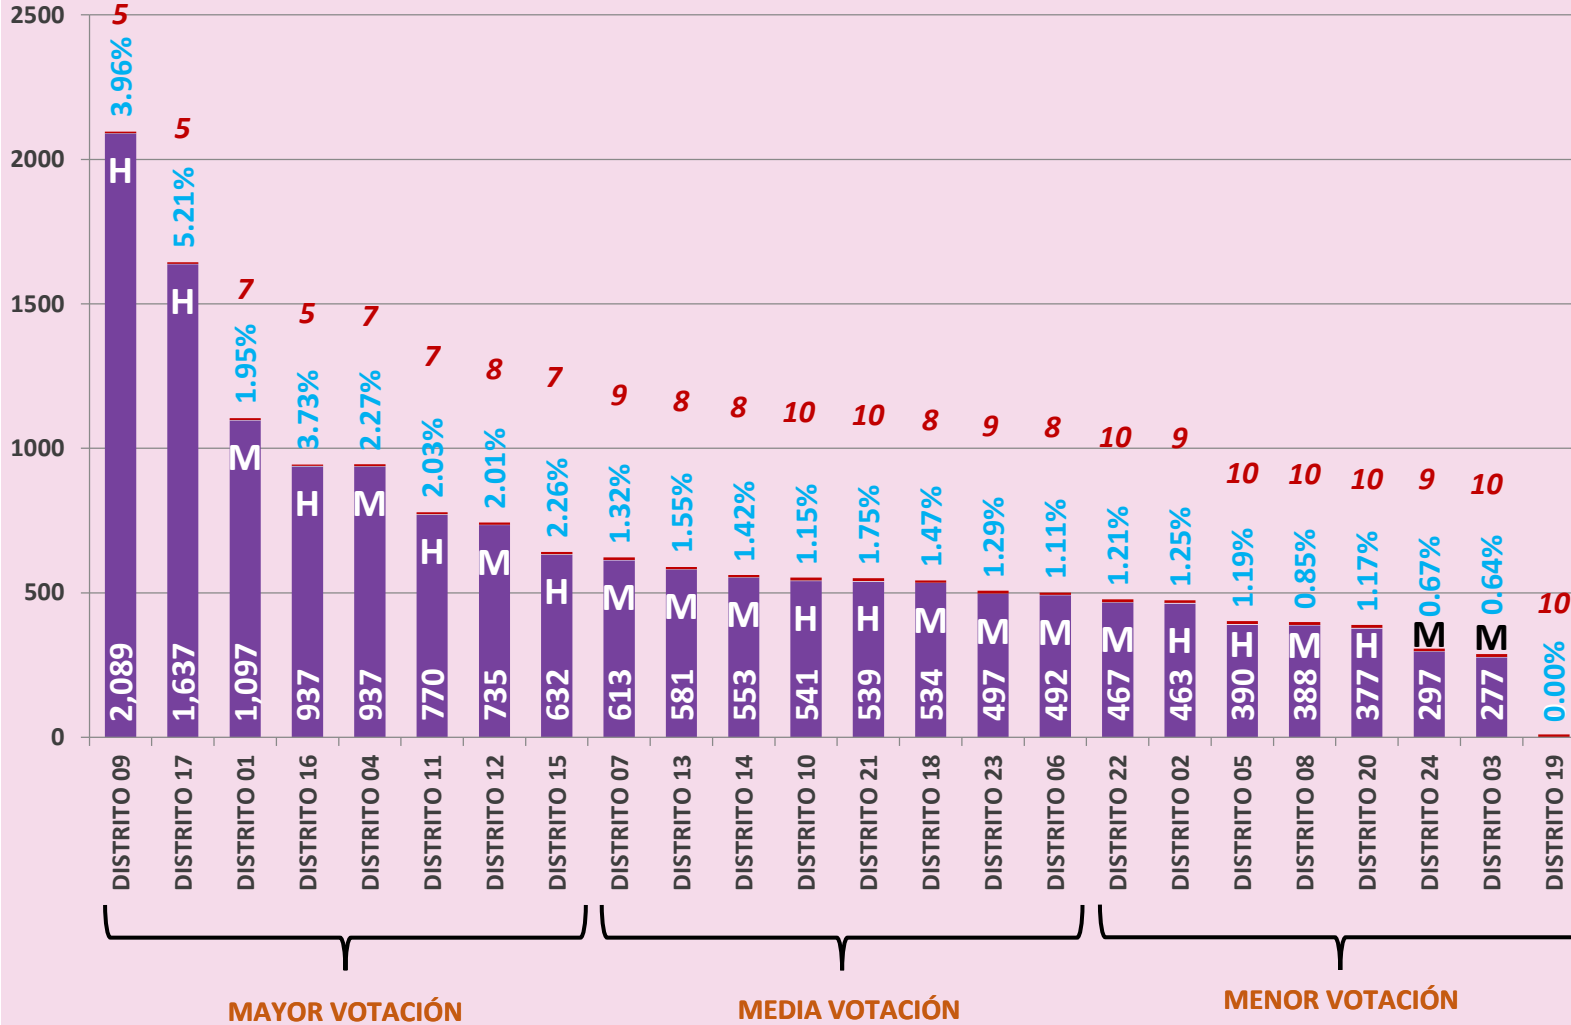

Mayor
Votación
H=5 M=1

Media
Votación
H=6 M=0

Menor
Votación
H=0 M=0

RESULTADOS ELECTORALES DISTRITAL RP POR PARTIDO 2016

PARTIDO MORENA

#DEJAHUELLA
www.ieesinaloa.mx

- POSICIÓN POR PARTIDO
- % RESPECTO A VOTACIÓN DEL DISTRITO
- SEXO DE CANDIDATO
- RESULTADO POR PARTIDO RP

Mayor Votación
H=5 M=3

Media Votación
H=4 M=4

Menor Votación
H=3 M=5

RESULTADOS ELECTORALES DE AYUNTAMIENTO POR PARTIDO PARTIDO MORENA

DEJAHUELLA
www.ieesinaloa.mx

- POSICIÓN POR PARTIDO
- % RESPECTO A VOTACIÓN DEL AYUNTAMIENTO
- SEXO DE CANDIDATO
- RESULTADO POR PARTIDO

Mayor Votación
H=4 M=2

Media Votación
H=3 M=3

Menor Votación
H=2 M=4

RESULTADOS ELECTORALES DISTRITAL RP POR PARTIDO 2016

PARTIDO ENCUENTRO SOCIAL

#DEJAHUELLA
www.ieesinaloa.mx

- POSICIÓN POR PARTIDO
- % RESPECTO A VOTACIÓN DEL DISTRITO
- SEXO DE CANDIDATO

Mayor
Votación
H=5 M=3

Media
Votación
H=2 M=6

Menor
Votación
H=3 M=4

RESULTADOS ELECTORALES DE AYUNTAMIENTO POR PARTIDO 2016 PARTIDO ENCUENTRO SOCIAL

#DEJAHUELLA
www.ieesinaloa.mx

- POSICIÓN POR PARTIDO
- % RESPECTO A VOTACIÓN DEL AYUNTAMIENTO
- SEXO DE CANDIDATO
- RESULTADO POR PARTIDO