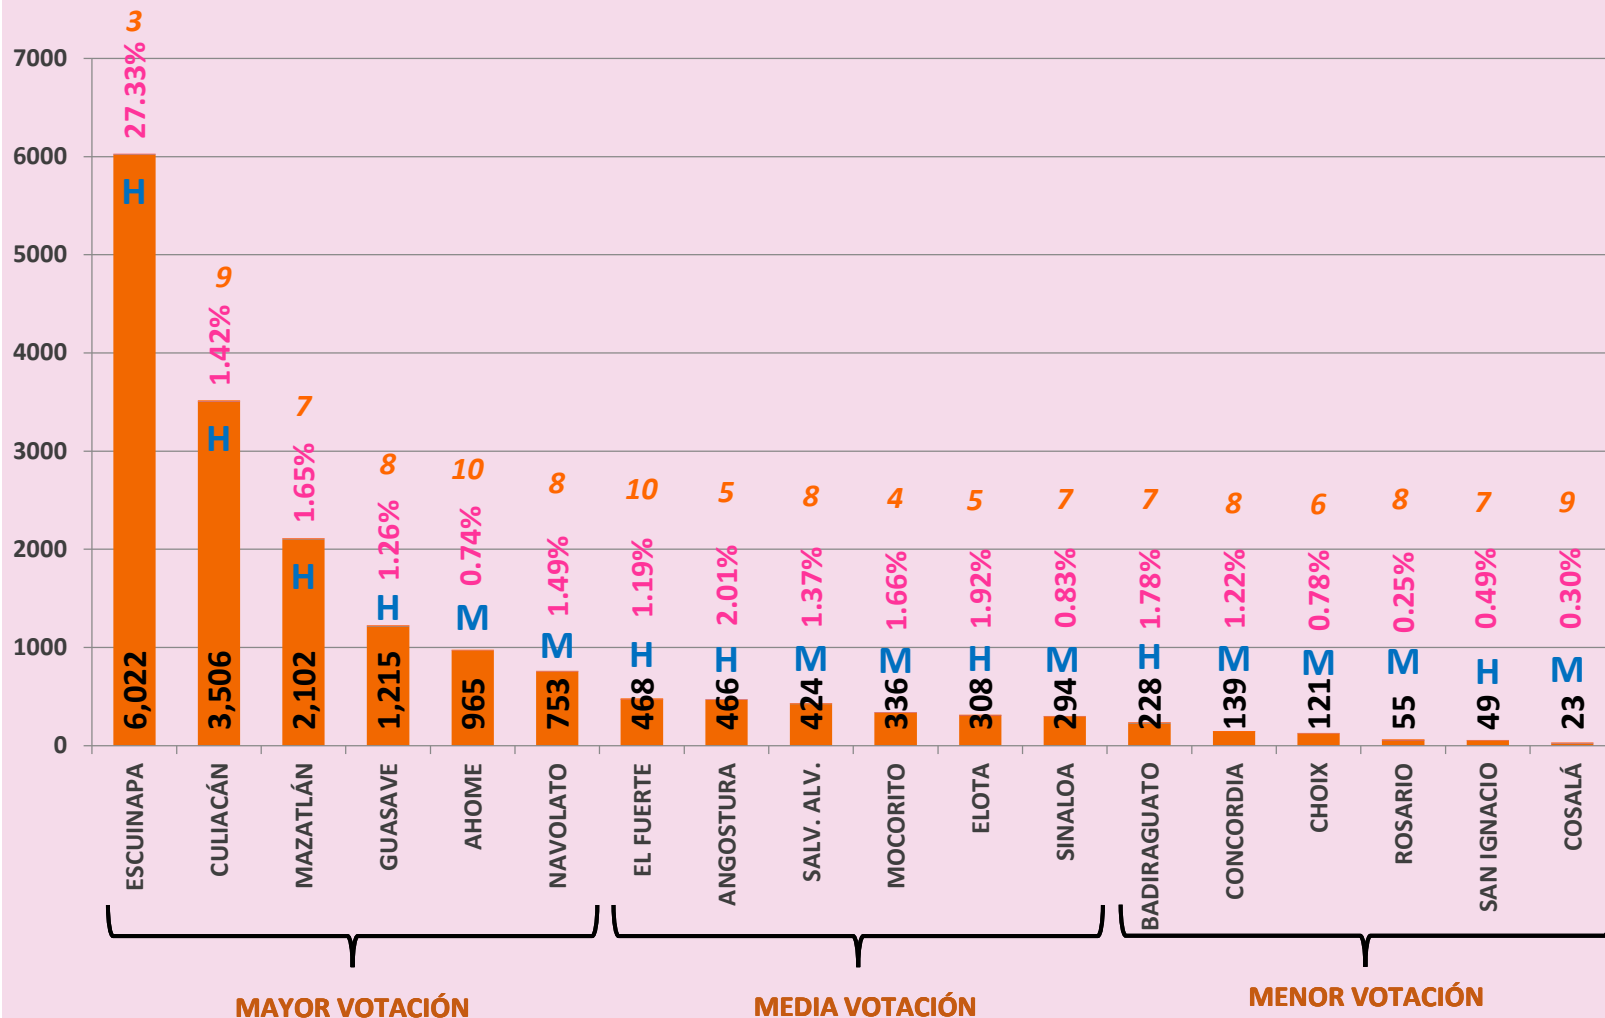

■ % RESPECTO A VOTACIÓN DEL AYUNTAMIENTO
■ SEXO DE CANDIDATO

■ RESULTADO POR PARTIDO

Mayor Votación
H=5 M=1

Media Votación
H=2 M=4

Menor Votación
H=0 M=1

RESULTADOS ELECTORALES DISTRITAL RP POR PARTIDO 2016

PARTIDO MOVIMIENTO CIUDADANO

#DEJAHUELLA
www.ieesinaloa.mx

- POSICIÓN POR PARTIDO
- % RESPECTO A VOTACIÓN DEL DISTRITO
- SEXO DE CANDIDATO
- RESULTADO POR PARTIDO RP

Mayor Votación
H=4 M=4

Media Votación
H=4 M=4

Menor Votación
H=4 M=4

RESULTADOS ELECTORALES DE AYUNTAMIENTO POR PARTIDO 2016

PARTIDO MOVIMIENTO CIUDADANO

#DEJAHUELLA
www.ieesinaloa.mx

- POSICIÓN POR PARTIDO
- % RESPECTO A VOTACIÓN DEL AYUNTAMIENTO
- SEXO DE CANDIDATO
- RESULTADO POR PARTIDO

Mayor Votación
H=4 M=2

Media Votación
H=3 M=3

Menor Votación
H=2 M=4

RESULTADOS ELECTORALES DISTRITAL RP POR PARTIDO 2016

PARTIDO NUEVA ALIANZA

#DEJAHUELLA
www.ieesinaloa.mx

- POSICIÓN POR PARTIDO
- % RESPECTO A VOTACIÓN DEL DISTRITO
- SEXO DE CANDIDATO
- RESULTADO POR PARTIDO RP