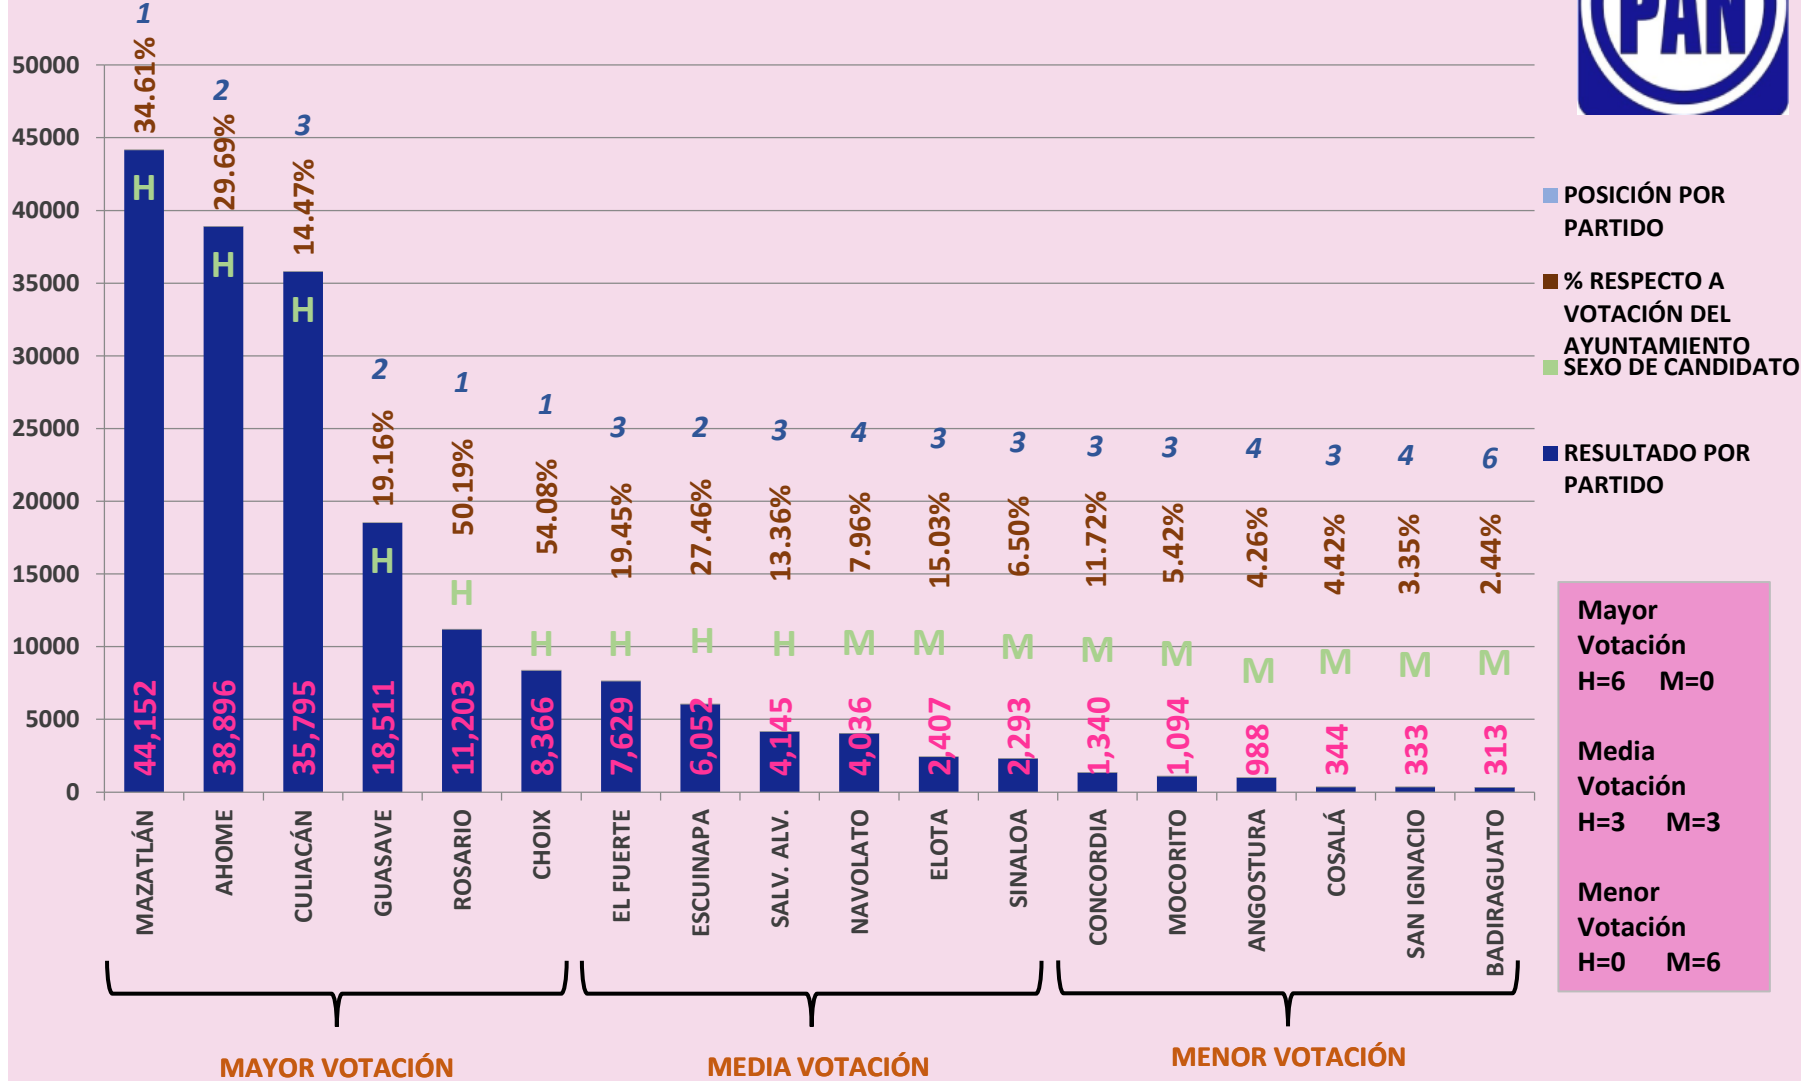

#DEJAHUELLA
www.ieesinaloa.mx

Resultados electorales 2016

RESULTADOS ELECTORALES DISTRITAL RP POR PARTIDO 2016

PARTIDO ACCIÓN NACIONAL

#DEJAHUELLA
www.ieesinaloa.mx

- POSICIÓN POR PARTIDO
- % RESPECTO A VOTACIÓN DEL DISTRITO
- SEXO DE CANDIDATO
- RESULTADO POR PARTIDO RP

Mayor
Votación
H=6 M=2

Media
Votación
H=4 M=4

Menor
Votación
H=2 M=6

RESULTADOS ELECTORALES DE AYUNTAMIENTO POR PARTIDO 2016

PARTIDO ACCIÓN NACIONAL

#DEJAHUELLA
www.ieesinaloa.mx

Mayor Votación
 H=6 M=0
Media Votación
 H=3 M=3
Menor Votación
 H=0 M=6

RESULTADOS ELECTORALES DISTRITAL RP POR PARTIDO 2016

PARTIDO REVOLUCIONARIO INSTITUCIONAL

#DEJAHUELLA
www.ieesinaloa.mx

- POSICIÓN POR PARTIDO
- % RESPECTO A VOTACIÓN DEL DISTRITO
- SEXO DE CANDIDATO
- RESULTADO POR PARTIDO RP

Mayor
Votación
H=4 M=4

Media
Votación
H=5 M=3

Menor
Votación
H=3 M=5

RESULTADOS ELECTORALES DE AYUNTAMIENTO POR PARTIDO 2016

PARTIDO REVOLUCIONARIO INSTITUCIONAL

#DEJAHUELLA
www.ieesinaloa.mx

- POSICIÓN POR PARTIDO
- % RESPECTO A VOTACIÓN DEL AYUNTAMIENTO
- SEXO DE CANDIDATO
- RESULTADO POR PARTIDO