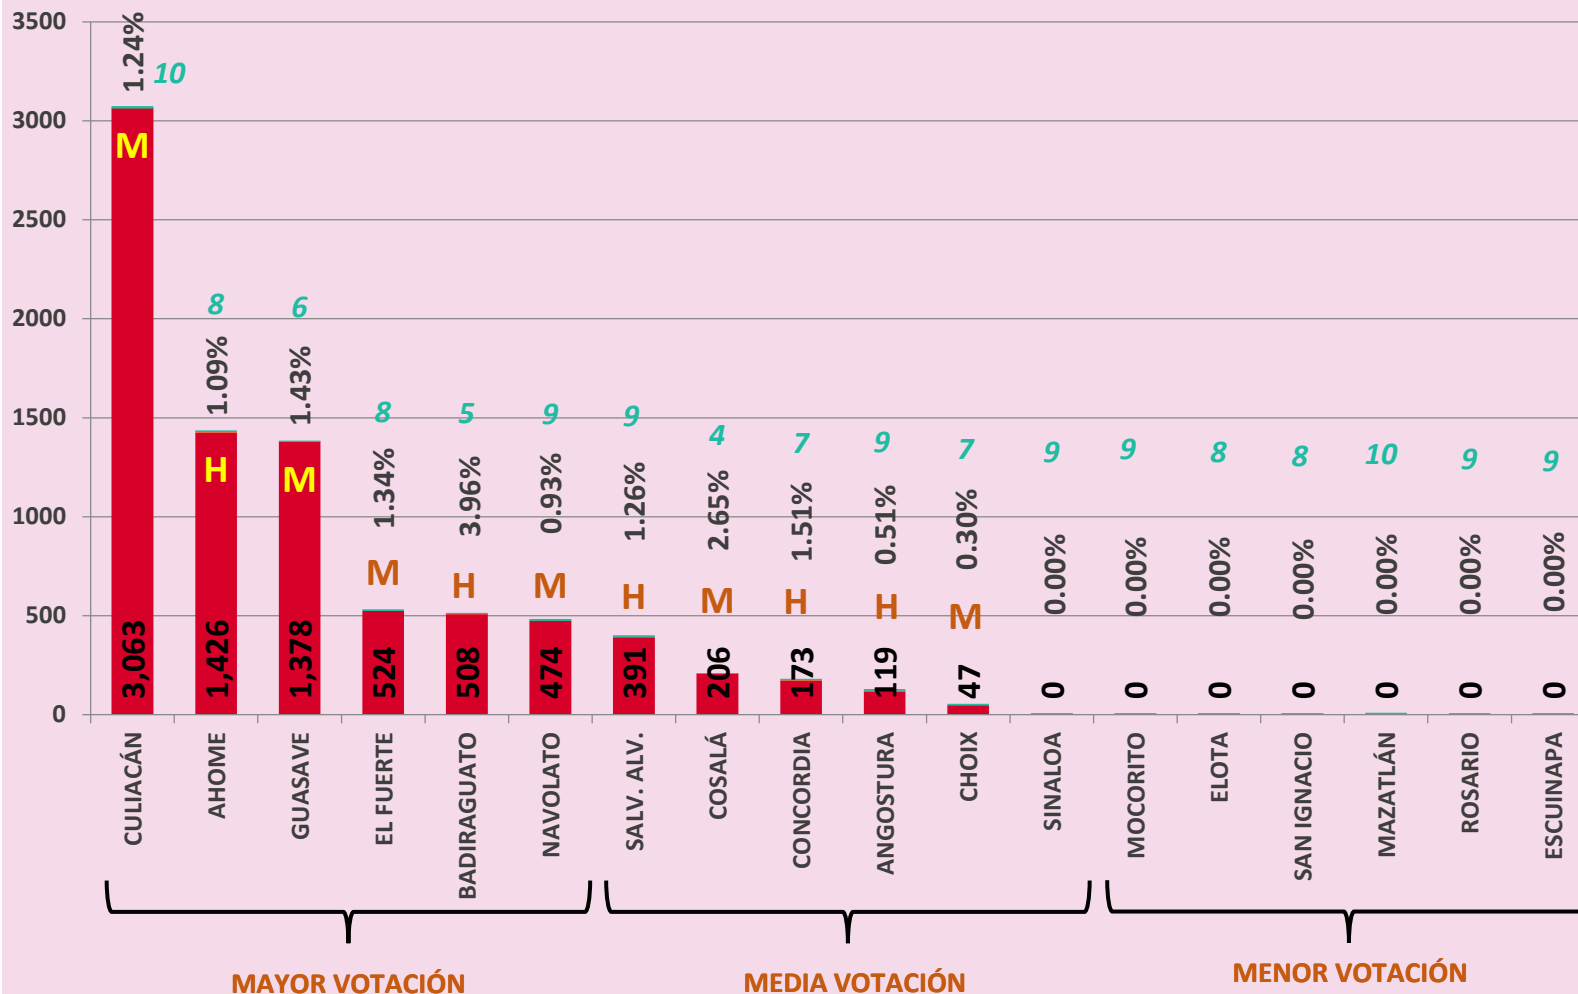

■ RESULTADO POR PARTIDO RP

Mayor
Votación
H=6 M=2

Media
Votación
H=5 M=3

Menor
Votación
H=1 M=7

RESULTADOS ELECTORALES DE AYUNTAMIENTO POR PARTIDO PARTIDO 2016 TRABAJO

#DEJAHUELLA
www.ieesinaloa.mx

Mayor
Votación
H=2 M=4

Media
Votación
H=3 M=3

Menor
Votación
H=0 M=0

RESULTADOS ELECTORALES DISTRITAL RP POR PARTIDO 2016

PARTIDO VERDE ECOLOGISTA DE MÉXICO

#DEJAHUELLA
www.ieesinaloa.mx

- POSICIÓN POR PARTIDO
- % RESPECTO A VOTACIÓN DEL DISTRITO
- SEXO DE CANDIDATO
- RESULTADO POR PARTIDO RP

Mayor Votación
H=3 M=5

Media Votación
H=3 M=5

Menor Votación
H=7 M=1

RESULTADOS ELECTORALES DE AYUNTAMIENTO POR PARTIDO PARTIDO VERDE ECOLÓGICO DE MÉXICO

#DEJAHUELLA
www.ieesinaloa.mx

■ POSICIÓN POR PARTIDO