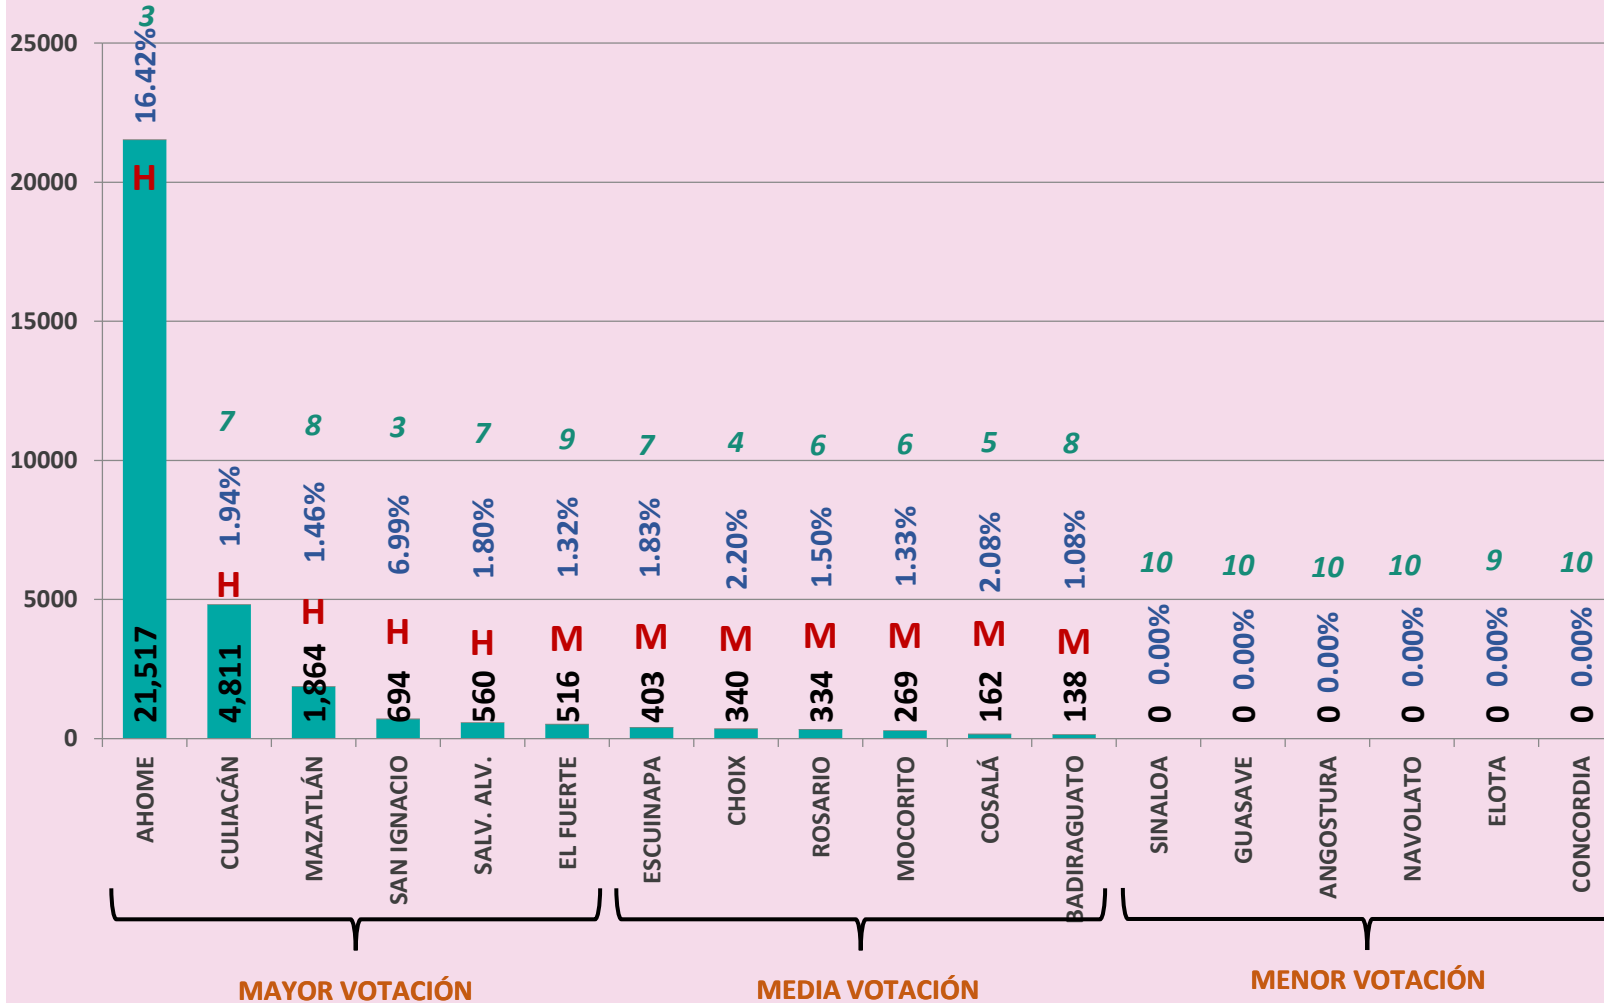

Menor Votación
H=4 M=4

RESULTADOS ELECTORALES DE AYUNTAMIENTO POR PARTIDO 2016

PARTIDO MOVIMIENTO CIUDADANO

#DEJAHUELLA
www.ieesinaloa.mx

- POSICIÓN POR PARTIDO
- % RESPECTO A VOTACIÓN DEL AYUNTAMIENTO
- SEXO DE CANDIDATO
- RESULTADO POR PARTIDO

Mayor Votación
H=4 M=2

Media Votación
H=3 M=3

Menor Votación
H=2 M=4

RESULTADOS ELECTORALES DISTRITAL RP POR PARTIDO 2016

PARTIDO NUEVA ALIANZA

#DEJAHUELLA
www.ieesinaloa.mx

- POSICIÓN POR PARTIDO
- % RESPECTO A VOTACIÓN DEL DISTRITO
- SEXO DE CANDIDATO
- RESULTADO POR PARTIDO RP

Mayor Votación
H=5 M=3

Media Votación
H=4 M=4

Menor Votación
H=4 M=4

RESULTADOS ELECTORALES DE AYUNTAMIENTO POR PARTIDO PARTIDO NUEVA ALIANZA

DEJAHUELLA
www.ieesinaloa.mx

- POSICIÓN POR PARTIDO
- % RESPECTO A VOTACIÓN DEL AYUNTAMIENTO
- SEXO DE CANDIDATO
- RESULTADO POR PARTIDO

Mayor
Votación
H=5 M=1

Media
Votación
H=6 M=0

Menor
Votación
H=0 M=0

RESULTADOS ELECTORALES DISTRITAL RP POR PARTIDO 2016

PARTIDO MORENA

#DEJAHUELLA
www.ieesinaloa.mx

- POSICIÓN POR PARTIDO
- % RESPECTO A VOTACIÓN DEL DISTRITO
- SEXO DE CANDIDATO
- RESULTADO POR PARTIDO RP