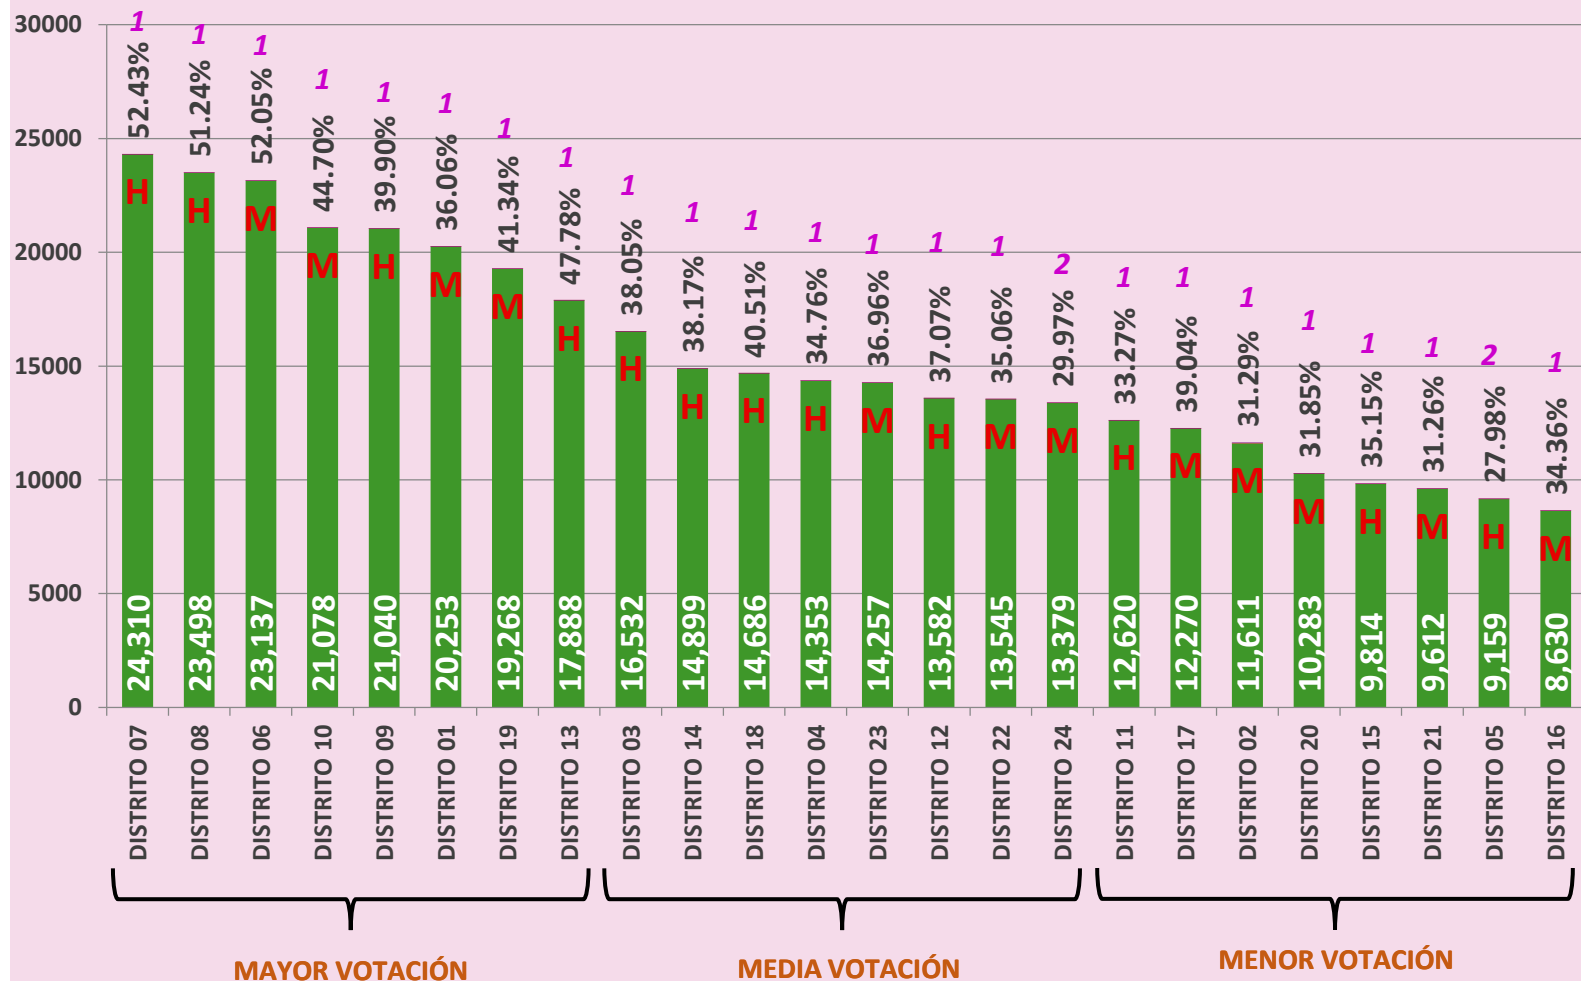

#DEJAHUELLA
www.ieesinaloa.mx

Resultados electorales 2016

RESULTADOS ELECTORALES DISTRITAL RP POR PARTIDO 2016

PARTIDO ACCIÓN NACIONAL

#DEJAHUELLA
www.ieesinaloa.mx

- POSICIÓN POR PARTIDO
- % RESPECTO A VOTACIÓN DEL DISTRITO
- SEXO DE CANDIDATO
- RESULTADO POR PARTIDO RP

Mayor
Votación
H=6 M=2

Media
Votación
H=4 M=4

Menor
Votación
H=2 M=6

RESULTADOS ELECTORALES DE AYUNTAMIENTO POR PARTIDO 2016

PARTIDO ACCIÓN NACIONAL

#DEJAHUELLA
www.ieesinaloa.mx

Mayor Votación
 H=6 M=0
Media Votación
 H=3 M=3
Menor Votación
 H=0 M=6

RESULTADOS ELECTORALES DISTRITAL RP POR PARTIDO 2016

PARTIDO REVOLUCIONARIO INSTITUCIONAL

#DEJAHUELLA
www.ieesinaloa.mx

- POSICIÓN POR PARTIDO
- % RESPECTO A VOTACIÓN DEL DISTRITO
- SEXO DE CANDIDATO
- RESULTADO POR PARTIDO RP

Mayor
Votación
H=4 M=4

Media
Votación
H=5 M=3

Menor
Votación
H=3 M=5

RESULTADOS ELECTORALES DE AYUNTAMIENTO POR PARTIDO 2016

PARTIDO REVOLUCIONARIO INSTITUCIONAL

#DEJAHUELLA
www.ieesinaloa.mx

- POSICIÓN POR PARTIDO
- % RESPECTO A VOTACIÓN DEL AYUNTAMIENTO
- SEXO DE CANDIDATO
- RESULTADO POR PARTIDO