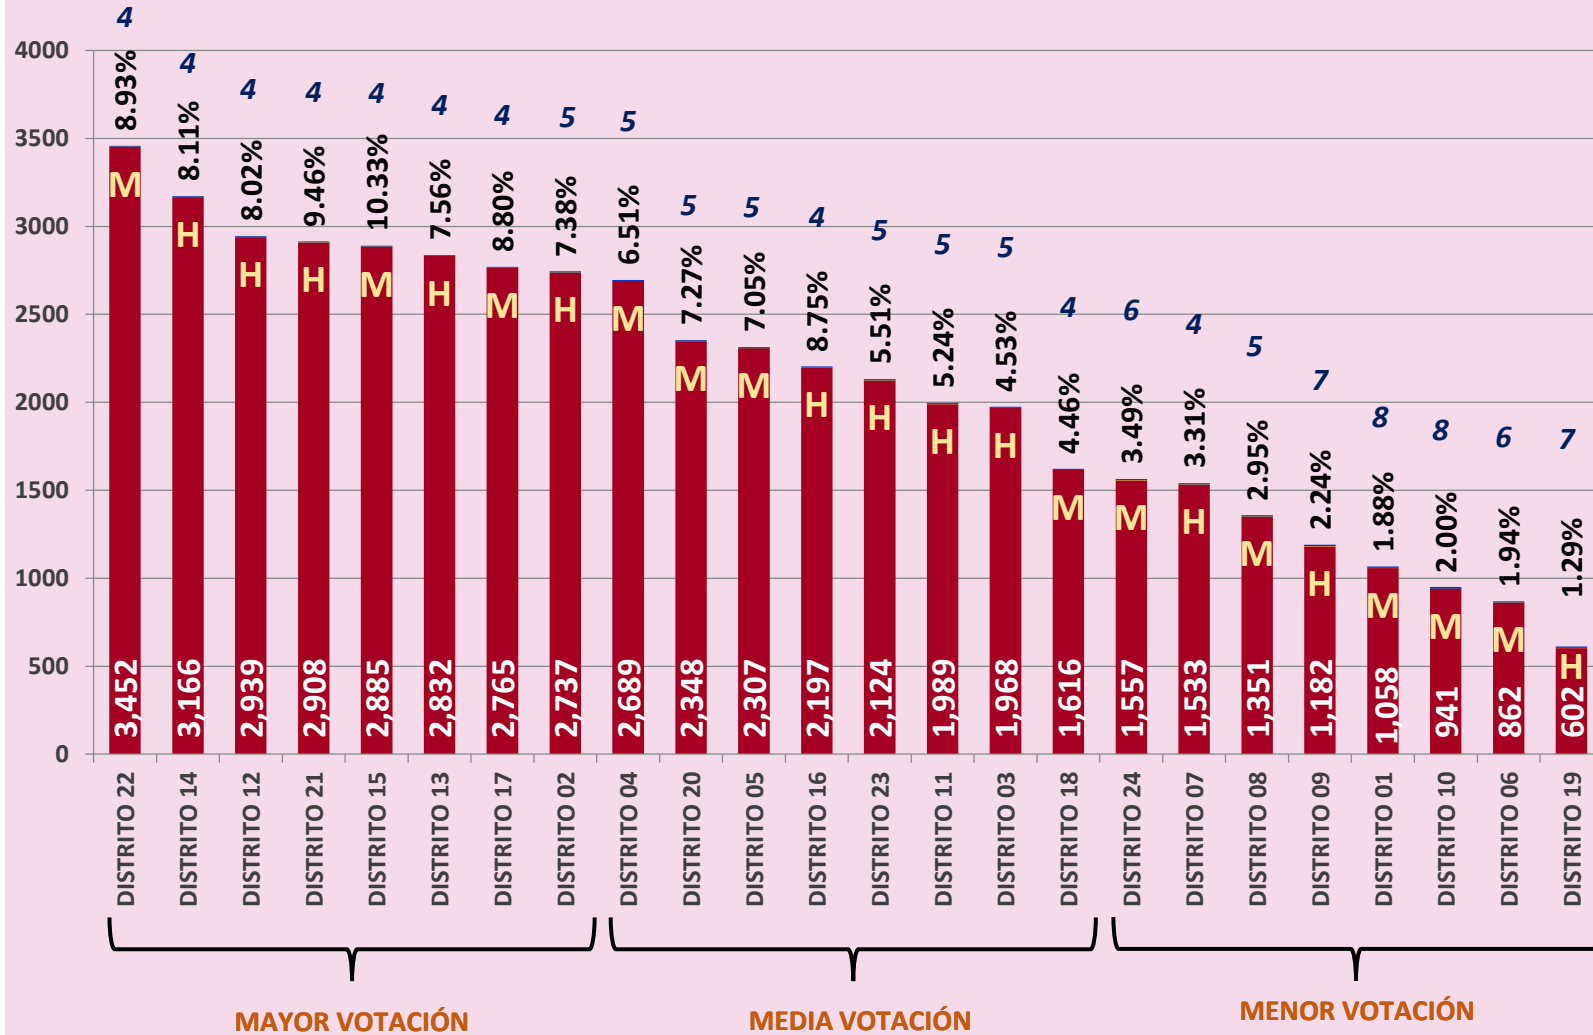

Mayor Votación
H=5 M=3

Media Votación
H=4 M=4

Menor Votación
H=4 M=4

RESULTADOS ELECTORALES DE AYUNTAMIENTO POR PARTIDO PARTIDO NUEVA ALIANZA

DEJAHUELLA
www.ieesinaloa.mx

- POSICIÓN POR PARTIDO
- % RESPECTO A VOTACIÓN DEL AYUNTAMIENTO
- SEXO DE CANDIDATO
- RESULTADO POR PARTIDO

Mayor
Votación
H=5 M=1

Media
Votación
H=6 M=0

Menor
Votación
H=0 M=0

RESULTADOS ELECTORALES DISTRITAL RP POR PARTIDO 2016

PARTIDO MORENA

#DEJAHUELLA
www.ieesinaloa.mx

- POSICIÓN POR PARTIDO
- % RESPECTO A VOTACIÓN DEL DISTRITO
- SEXO DE CANDIDATO
- RESULTADO POR PARTIDO RP

Mayor Votación
H=5 M=3

Media Votación
H=4 M=4

Menor Votación
H=3 M=5

RESULTADOS ELECTORALES DE AYUNTAMIENTO POR PARTIDO PARTIDO MORENA

DEJAHUELLA
www.ieesinaloa.mx

- POSICIÓN POR PARTIDO
- % RESPECTO A VOTACIÓN DEL AYUNTAMIENTO
- SEXO DE CANDIDATO
- RESULTADO POR PARTIDO

Mayor Votación
H=4 M=2

Media Votación
H=3 M=3

Menor Votación
H=2 M=4

RESULTADOS ELECTORALES DISTRITAL RP POR PARTIDO 2016

PARTIDO ENCUENTRO SOCIAL

#DEJAHUELLA
www.ieesinaloa.mx

- POSICIÓN POR PARTIDO
- % RESPECTO A VOTACIÓN DEL DISTRITO
- SEXO DE CANDIDATO