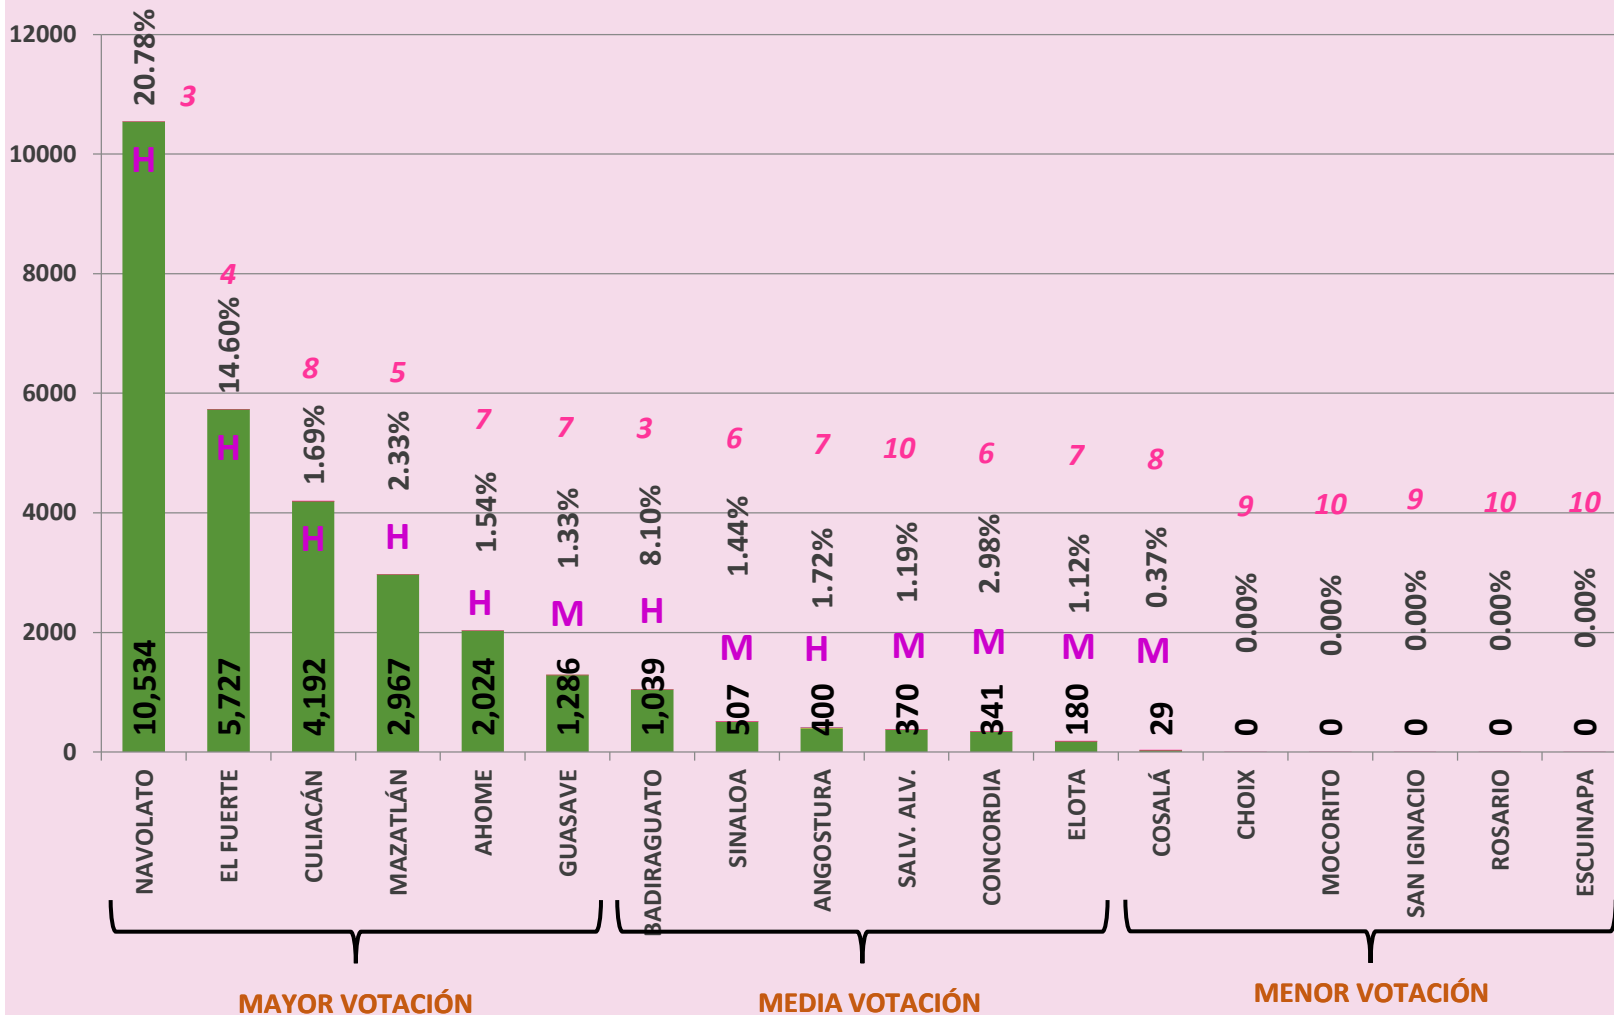

Media
Votación
H=3 M=3

Menor
Votación
H=0 M=0

RESULTADOS ELECTORALES DISTRITAL RP POR PARTIDO 2016

PARTIDO VERDE ECOLOGISTA DE MÉXICO

#DEJAHUELLA
www.ieesinaloa.mx

- POSICIÓN POR PARTIDO
- % RESPECTO A VOTACIÓN DEL DISTRITO
- SEXO DE CANDIDATO
- RESULTADO POR PARTIDO RP

Mayor Votación
H=3 M=5

Media Votación
H=3 M=5

Menor Votación
H=7 M=1

RESULTADOS ELECTORALES DE AYUNTAMIENTO POR PARTIDO PARTIDO VERDE ECOLÓGICO DE MÉXICO

#DEJAHUELLA
www.ieesinaloa.mx

■ POSICIÓN POR PARTIDO

■ % RESPECTO A VOTACIÓN DEL AYUNTAMIENTO
■ SEXO DE CANDIDATO

■ RESULTADO POR PARTIDO

Mayor Votación
H=5 M=1

Media Votación
H=2 M=4

Menor Votación
H=0 M=1

RESULTADOS ELECTORALES DISTRITAL RP POR PARTIDO 2016

PARTIDO MOVIMIENTO CIUDADANO

#DEJAHUELLA
www.ieesinaloa.mx

- POSICIÓN POR PARTIDO
- % RESPECTO A VOTACIÓN DEL DISTRITO
- SEXO DE CANDIDATO
- RESULTADO POR PARTIDO RP

Mayor Votación
H=4 M=4

Media Votación
H=4 M=4