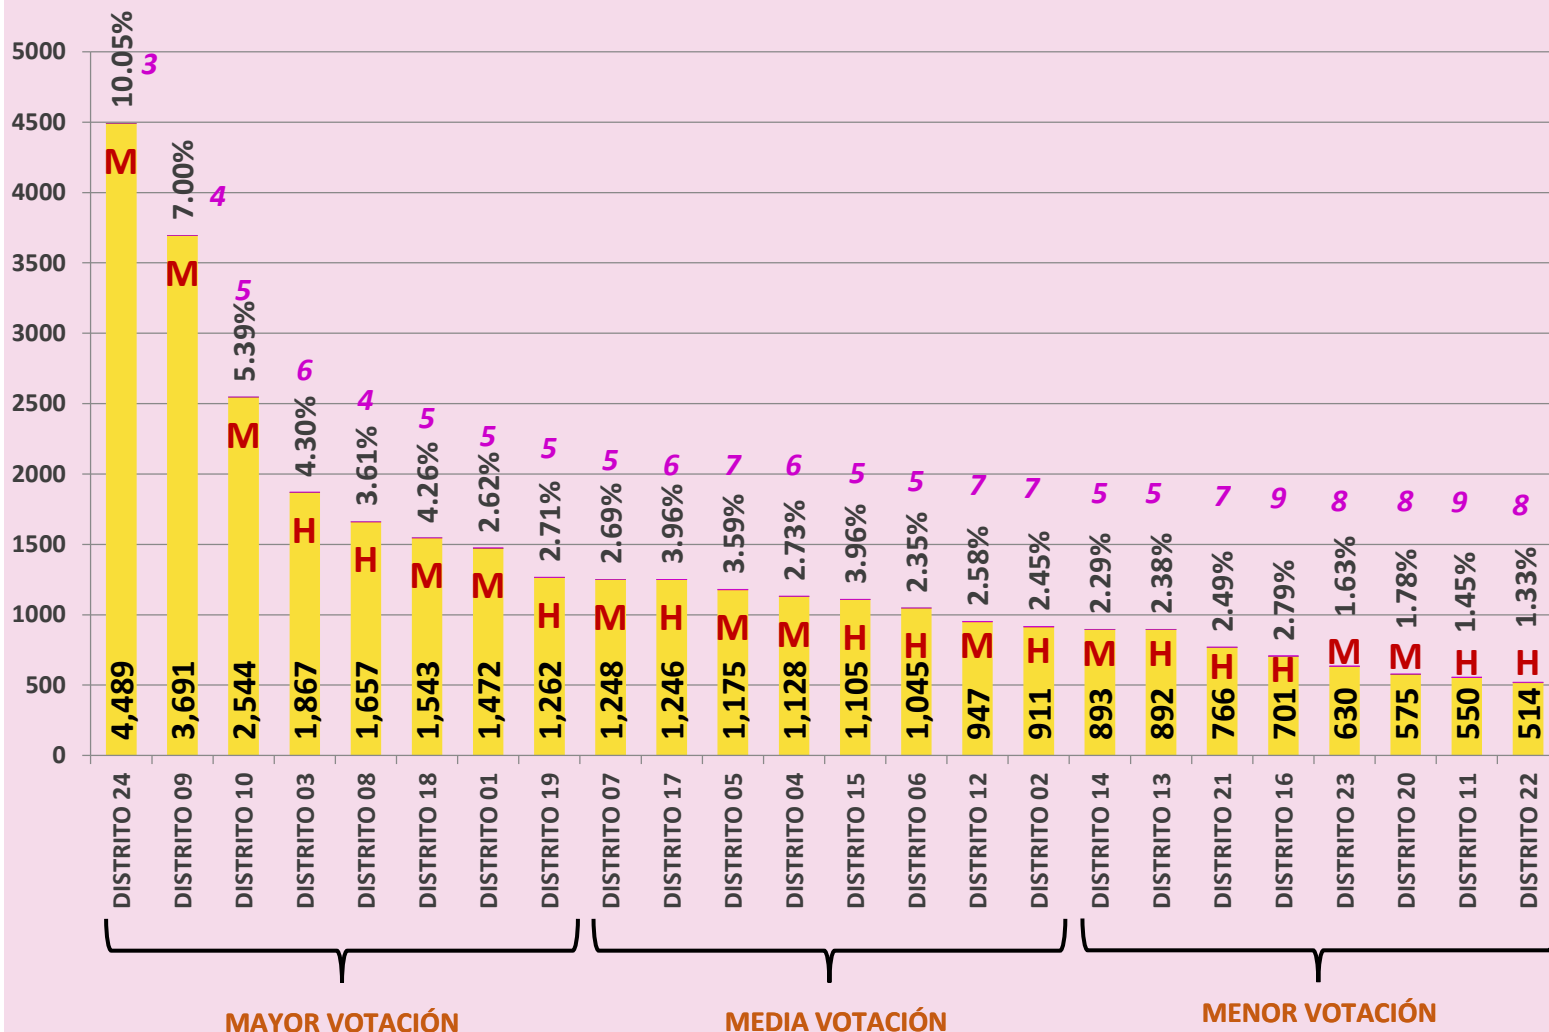

RESULTADOS ELECTORALES DISTRITAL RP POR PARTIDO 2016

PARTIDO REVOLUCIONARIO INSTITUCIONAL

#DEJAHUELLA
www.ieesinaloa.mx

- POSICIÓN POR PARTIDO
- % RESPECTO A VOTACIÓN DEL DISTRITO
- SEXO DE CANDIDATO
- RESULTADO POR PARTIDO RP

Mayor
Votación
H=4 M=4

Media
Votación
H=5 M=3

Menor
Votación
H=3 M=5

RESULTADOS ELECTORALES DE AYUNTAMIENTO POR PARTIDO 2016

PARTIDO REVOLUCIONARIO INSTITUCIONAL

#DEJAHUELLA
www.ieesinaloa.mx

- POSICIÓN POR PARTIDO
- % RESPECTO A VOTACIÓN DEL AYUNTAMIENTO
- SEXO DE CANDIDATO
- RESULTADO POR PARTIDO

Mayor
Votación
H=4 M=2

Media
Votación
H=2 M=4

Menor
Votación
H=3 M=3

RESULTADOS ELECTORALES DISTRITAL RP POR PARTIDO 2016

PARTIDO DE LA REVOLUCIÓN DEMOCRÁTICA

#DEJAHUELLA
www.ieesinaloa.mx

- POSICIÓN POR PARTIDO
- % RESPECTO A VOTACIÓN DEL DISTRITO
- SEXO DE CANDIDATO
- RESULTADO POR PARTIDO RP

Mayor
Votación
H=3 M=5

Media
Votación
H=4 M=4

Menor
Votación
H=5 M=3

RESULTADOS ELECTORALES DE AYUNTAMIENTO POR PARTIDO PARTIDO DE LA REVOLUCIÓN DEMOCRÁTICA

#DEJAHUELLA
www.ieesinaloa.mx

- POSICIÓN POR PARTIDO
- % RESPECTO A VOTACIÓN DEL AYUNTAMIENTO
- SEXO DE CANDIDATO
- RESULTADO POR PARTIDO