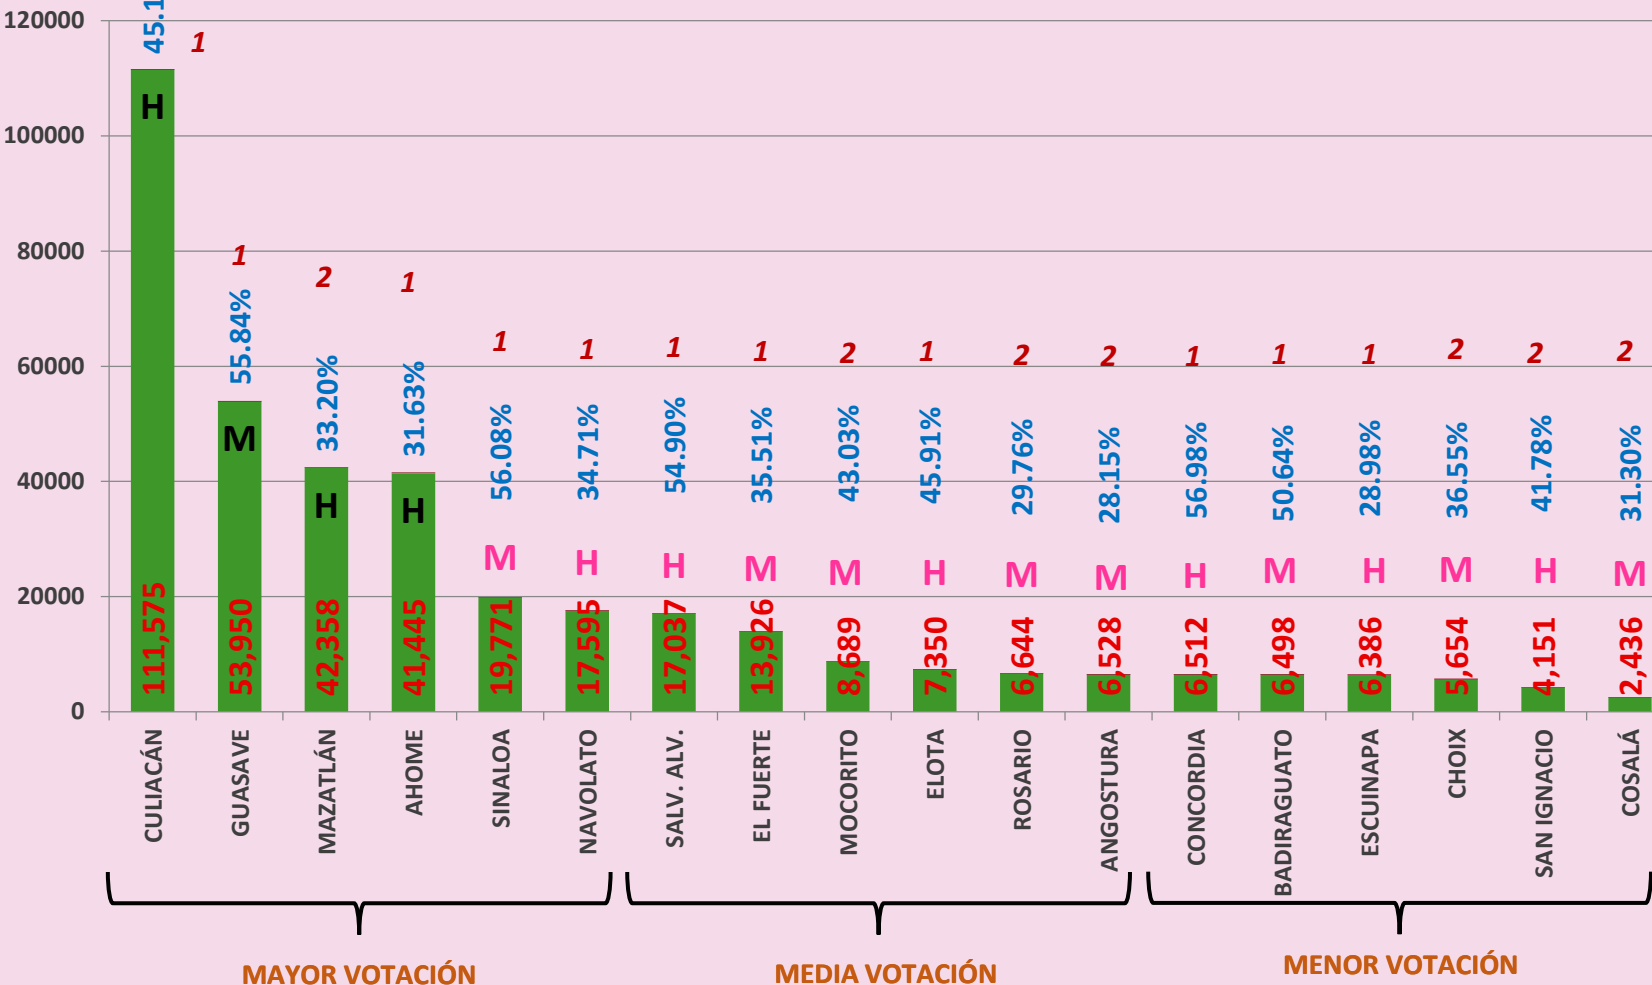

RESULTADOS ELECTORALES DISTRITAL RP POR PARTIDO 2016

PARTIDO REVOLUCIONARIO INSTITUCIONAL

#DEJAHUELLA
www.ieesinaloa.mx

- POSICIÓN POR PARTIDO
- % RESPECTO A VOTACIÓN DEL DISTRITO
- SEXO DE CANDIDATO
- RESULTADO POR PARTIDO RP

Mayor
Votación
H=4 M=4

Media
Votación
H=5 M=3

Menor
Votación
H=3 M=5

RESULTADOS ELECTORALES DE AYUNTAMIENTO POR PARTIDO 2016

PARTIDO REVOLUCIONARIO INSTITUCIONAL

#DEJAHUELLA
www.ieesinaloa.mx

- POSICIÓN POR PARTIDO
- % RESPECTO A VOTACIÓN DEL AYUNTAMIENTO
- SEXO DE CANDIDATO
- RESULTADO POR PARTIDO

Mayor
Votación
H=4 M=2

Media
Votación
H=2 M=4

Menor
Votación
H=3 M=3

RESULTADOS ELECTORALES DISTRITAL RP POR PARTIDO 2016

PARTIDO DE LA REVOLUCIÓN DEMOCRÁTICA

#DEJAHUELLA
www.ieesinaloa.mx

- POSICIÓN POR PARTIDO
- % RESPECTO A VOTACIÓN DEL DISTRITO
- SEXO DE CANDIDATO
- RESULTADO POR PARTIDO RP

Mayor
Votación
H=3 M=5

Media
Votación
H=4 M=4

Menor
Votación
H=5 M=3

RESULTADOS ELECTORALES DE AYUNTAMIENTO POR PARTIDO PARTIDO DE LA REVOLUCIÓN DEMOCRÁTICA

#DEJAHUELLA
www.ieesinaloa.mx

- POSICIÓN POR PARTIDO
- % RESPECTO A VOTACIÓN DEL AYUNTAMIENTO
- SEXO DE CANDIDATO
- RESULTADO POR PARTIDO