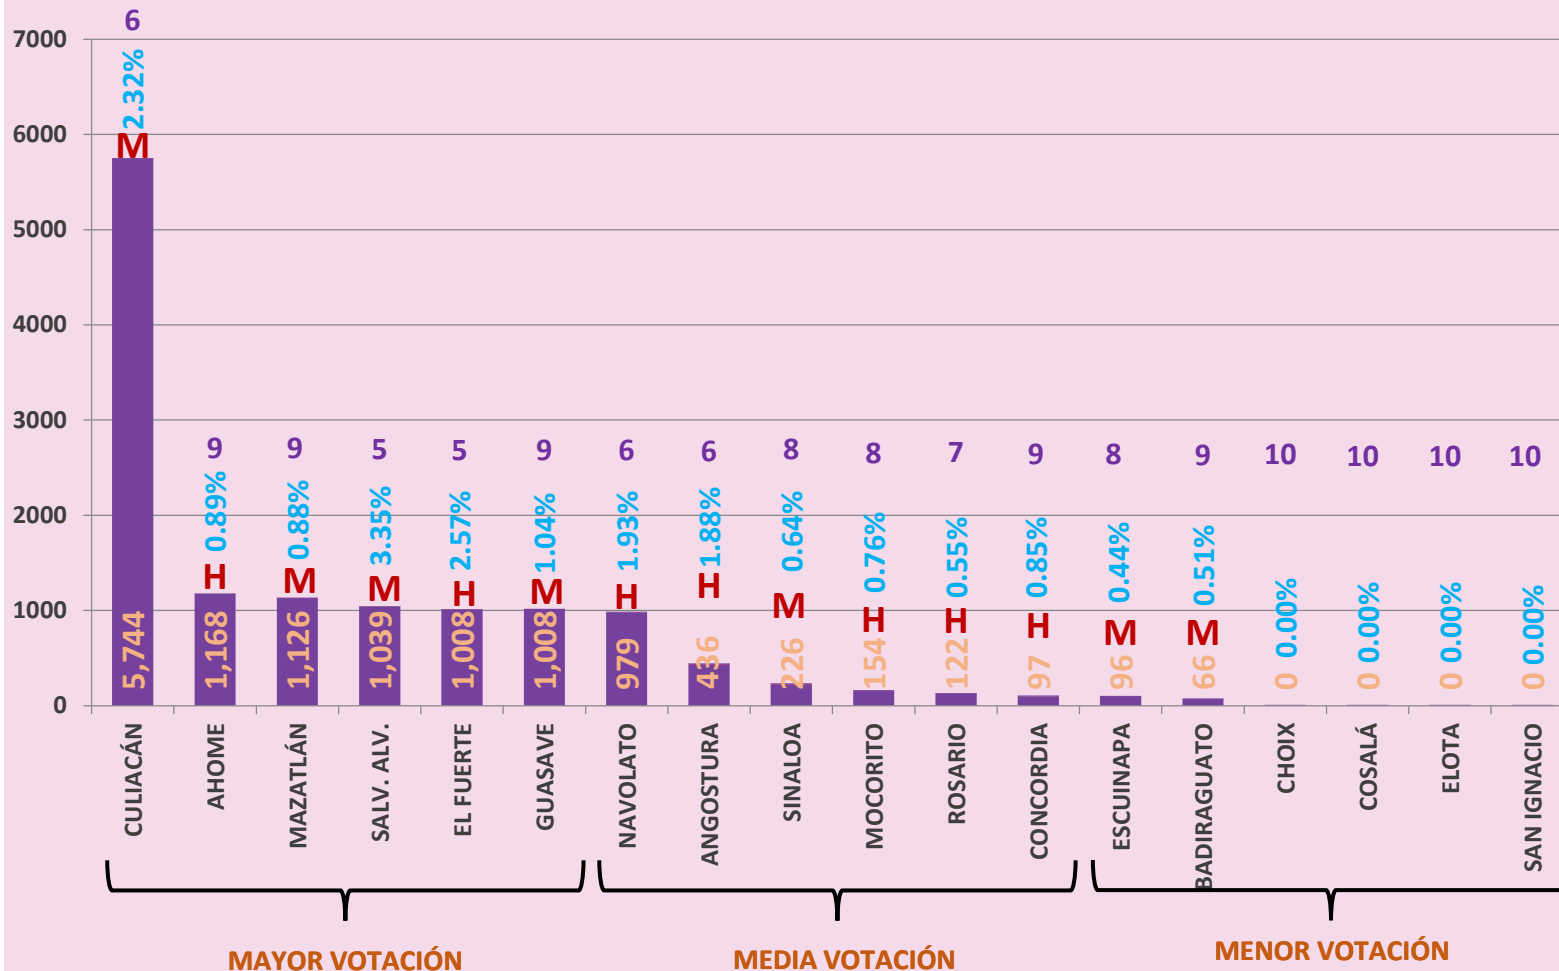

Mayor
Votación
H=5 M=1

Media
Votación
H=6 M=0

Menor
Votación
H=0 M=0

RESULTADOS ELECTORALES DISTRITAL RP POR PARTIDO 2016

PARTIDO MORENA

#DEJAHUELLA
www.ieesinaloa.mx

- POSICIÓN POR PARTIDO
- % RESPECTO A VOTACIÓN DEL DISTRITO
- SEXO DE CANDIDATO
- RESULTADO POR PARTIDO RP

Mayor Votación
H=5 M=3

Media Votación
H=4 M=4

Menor Votación
H=3 M=5

RESULTADOS ELECTORALES DE AYUNTAMIENTO POR PARTIDO PARTIDO MORENA

DEJAHUELLA
www.ieesinaloa.mx

- POSICIÓN POR PARTIDO
- % RESPECTO A VOTACIÓN DEL AYUNTAMIENTO
- SEXO DE CANDIDATO
- RESULTADO POR PARTIDO

Mayor Votación
H=4 M=2

Media Votación
H=3 M=3

Menor Votación
H=2 M=4

RESULTADOS ELECTORALES DISTRITAL RP POR PARTIDO 2016

PARTIDO ENCUENTRO SOCIAL

#DEJAHUELLA
www.ieesinaloa.mx

- POSICIÓN POR PARTIDO
- % RESPECTO A VOTACIÓN DEL DISTRITO
- SEXO DE CANDIDATO

Mayor
Votación
H=5 M=3

Media
Votación
H=2 M=6

Menor
Votación
H=3 M=4

RESULTADOS ELECTORALES DE AYUNTAMIENTO POR PARTIDO 2016 PARTIDO ENCUENTRO SOCIAL

#DEJAHUELLA
www.ieesinaloa.mx

- POSICIÓN POR PARTIDO
- % RESPECTO A VOTACIÓN DEL AYUNTAMIENTO
- SEXO DE CANDIDATO
- RESULTADO POR PARTIDO