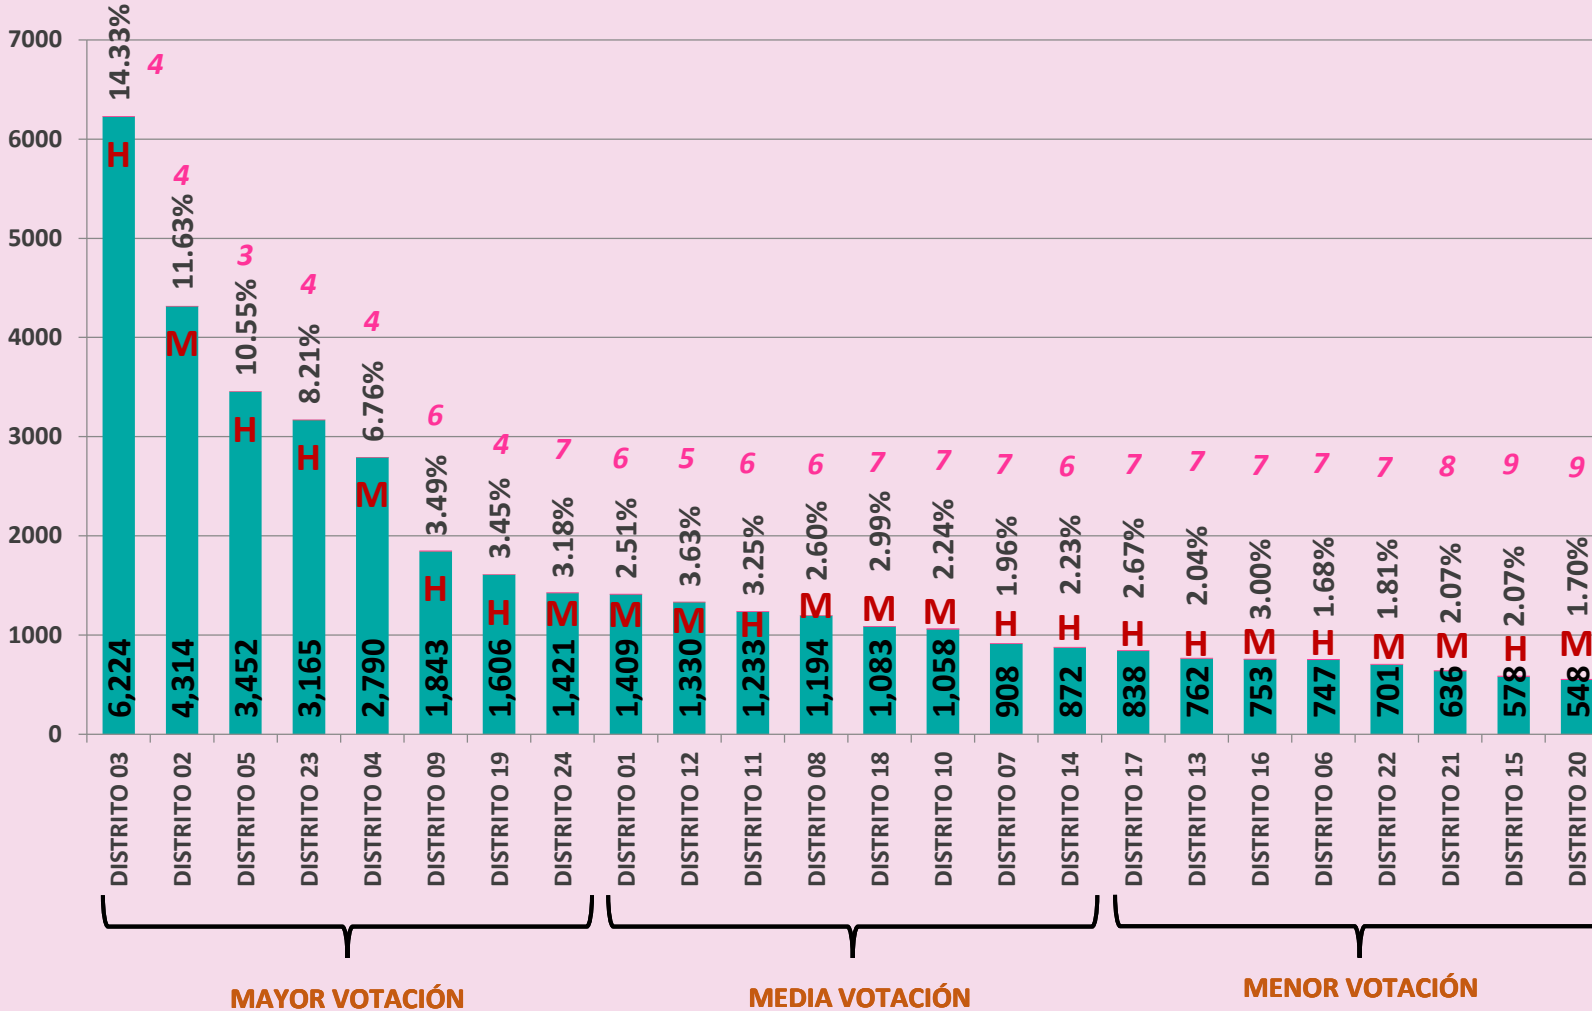

Menor Votación
H=4 M=4

RESULTADOS ELECTORALES DE AYUNTAMIENTO POR PARTIDO 2016

PARTIDO MOVIMIENTO CIUDADANO

#DEJAHUELLA
www.ieesinaloa.mx

- POSICIÓN POR PARTIDO
- % RESPECTO A VOTACIÓN DEL AYUNTAMIENTO
- SEXO DE CANDIDATO
- RESULTADO POR PARTIDO

Mayor Votación
H=4 M=2

Media Votación
H=3 M=3

Menor Votación
H=2 M=4

RESULTADOS ELECTORALES DISTRITAL RP POR PARTIDO 2016

PARTIDO NUEVA ALIANZA

#DEJAHUELLA
www.ieesinaloa.mx

- POSICIÓN POR PARTIDO
- % RESPECTO A VOTACIÓN DEL DISTRITO
- SEXO DE CANDIDATO
- RESULTADO POR PARTIDO RP

Mayor Votación
H=5 M=3

Media Votación
H=4 M=4

Menor Votación
H=4 M=4

RESULTADOS ELECTORALES DE AYUNTAMIENTO POR PARTIDO PARTIDO NUEVA ALIANZA

DEJAHUELLA
www.ieesinaloa.mx

- POSICIÓN POR PARTIDO
- % RESPECTO A VOTACIÓN DEL AYUNTAMIENTO
- SEXO DE CANDIDATO
- RESULTADO POR PARTIDO

Mayor
Votación
H=5 M=1

Media
Votación
H=6 M=0

Menor
Votación
H=0 M=0

RESULTADOS ELECTORALES DISTRITAL RP POR PARTIDO 2016

PARTIDO MORENA

#DEJAHUELLA
www.ieesinaloa.mx

- POSICIÓN POR PARTIDO
- % RESPECTO A VOTACIÓN DEL DISTRITO
- SEXO DE CANDIDATO
- RESULTADO POR PARTIDO RP