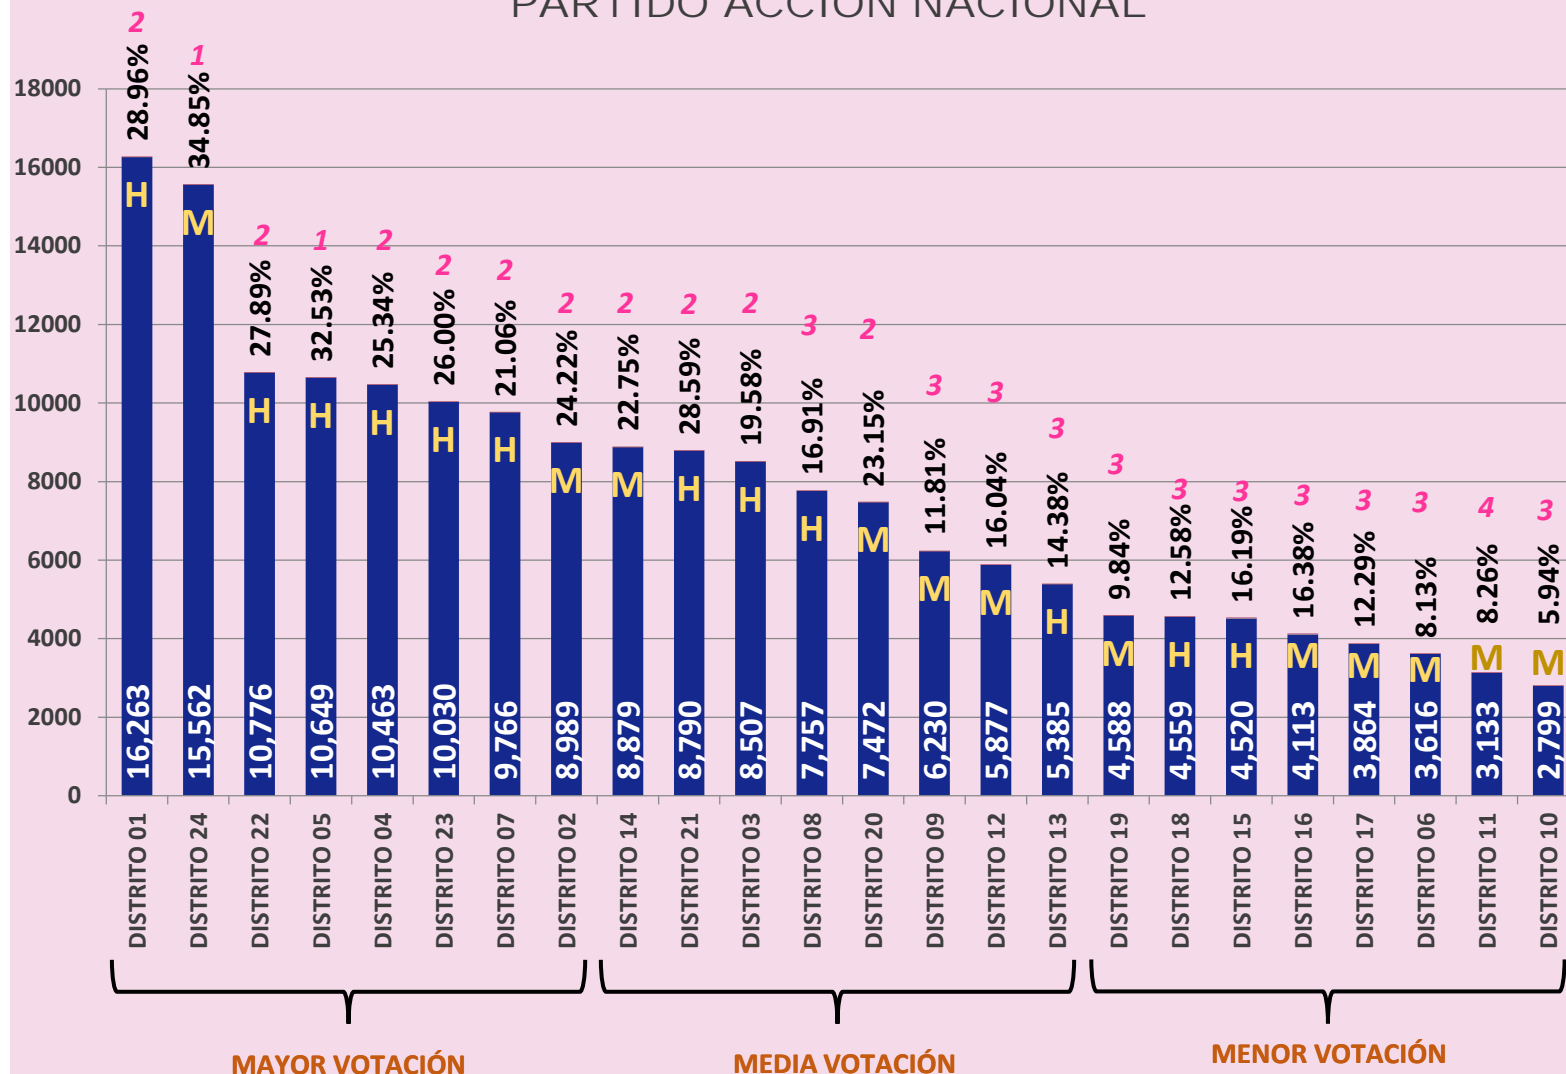

#DEJAHUELLA
www.ieesinaloa.mx

Resultados electorales 2016

RESULTADOS ELECTORALES DISTRITAL RP POR PARTIDO 2016

PARTIDO ACCIÓN NACIONAL

#DEJAHUELLA
www.ieesinaloa.mx

- POSICIÓN POR PARTIDO
- % RESPECTO A VOTACIÓN DEL DISTRITO
- SEXO DE CANDIDATO
- RESULTADO POR PARTIDO RP

Mayor
Votación
H=6 M=2

Media
Votación
H=4 M=4

Menor
Votación
H=2 M=6

RESULTADOS ELECTORALES DE AYUNTAMIENTO POR PARTIDO 2016

PARTIDO ACCIÓN NACIONAL

#DEJAHUELLA
www.ieesinaloa.mx

Mayor Votación
 H=6 M=0
Media Votación
 H=3 M=3
Menor Votación
 H=0 M=6

RESULTADOS ELECTORALES DISTRITAL RP POR PARTIDO 2016

PARTIDO REVOLUCIONARIO INSTITUCIONAL

#DEJAHUELLA
www.ieesinaloa.mx

- POSICIÓN POR PARTIDO
- % RESPECTO A VOTACIÓN DEL DISTRITO
- SEXO DE CANDIDATO
- RESULTADO POR PARTIDO RP

Mayor
Votación
H=4 M=4

Media
Votación
H=5 M=3

Menor
Votación
H=3 M=5

RESULTADOS ELECTORALES DE AYUNTAMIENTO POR PARTIDO 2016

PARTIDO REVOLUCIONARIO INSTITUCIONAL

#DEJAHUELLA
www.ieesinaloa.mx

- POSICIÓN POR PARTIDO
- % RESPECTO A VOTACIÓN DEL AYUNTAMIENTO
- SEXO DE CANDIDATO
- RESULTADO POR PARTIDO