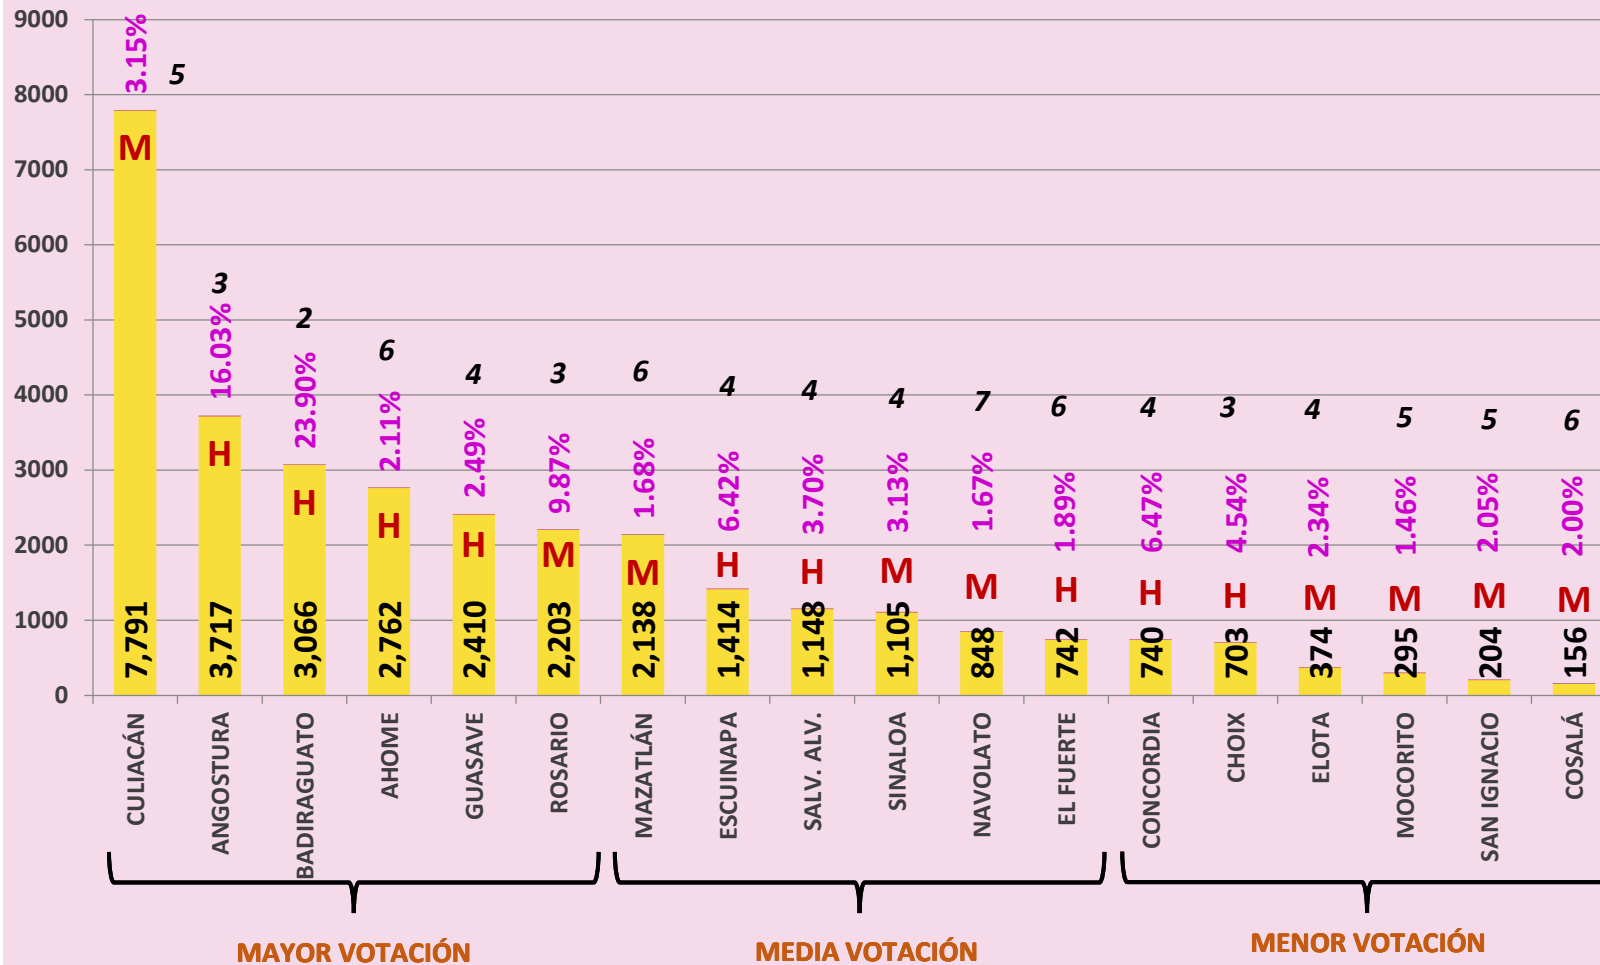

Mayor
Votación
H=4 M=2

Media
Votación
H=2 M=4

Menor
Votación
H=3 M=3

RESULTADOS ELECTORALES DISTRITAL RP POR PARTIDO 2016

PARTIDO DE LA REVOLUCIÓN DEMOCRÁTICA

#DEJAHUELLA
www.ieesinaloa.mx

- POSICIÓN POR PARTIDO
- % RESPECTO A VOTACIÓN DEL DISTRITO
- SEXO DE CANDIDATO
- RESULTADO POR PARTIDO RP

Mayor
Votación
H=3 M=5

Media
Votación
H=4 M=4

Menor
Votación
H=5 M=3

RESULTADOS ELECTORALES DE AYUNTAMIENTO POR PARTIDO PARTIDO DE LA REVOLUCIÓN DEMOCRÁTICA

#DEJAHUELLA
www.ieesinaloa.mx

- POSICIÓN POR PARTIDO
- % RESPECTO A VOTACIÓN DEL AYUNTAMIENTO
- SEXO DE CANDIDATO
- RESULTADO POR PARTIDO

Mayor
Votación
H=4 M=2

Media
Votación
H=3 M=3

Menor
Votación
H=2 M=4

RESULTADOS ELECTORALES DISTRITAL RP POR PARTIDO 2016 PARTIDO DEL TRABAJO

■ POSICIÓN POR PARTIDO

■ % RESPECTO A VOTACIÓN DEL DISTRITO

■ SEXO DE CANDIDATO

■ RESULTADO POR PARTIDO RP

Mayor
Votación
H=6 M=2

Media
Votación
H=5 M=3

Menor
Votación
H=1 M=7

RESULTADOS ELECTORALES DE AYUNTAMIENTO POR PARTIDO PARTIDO 2016 TRABAJO

#DEJAHUELLA
www.ieesinaloa.mx

Mayor
Votación
H=2 M=4