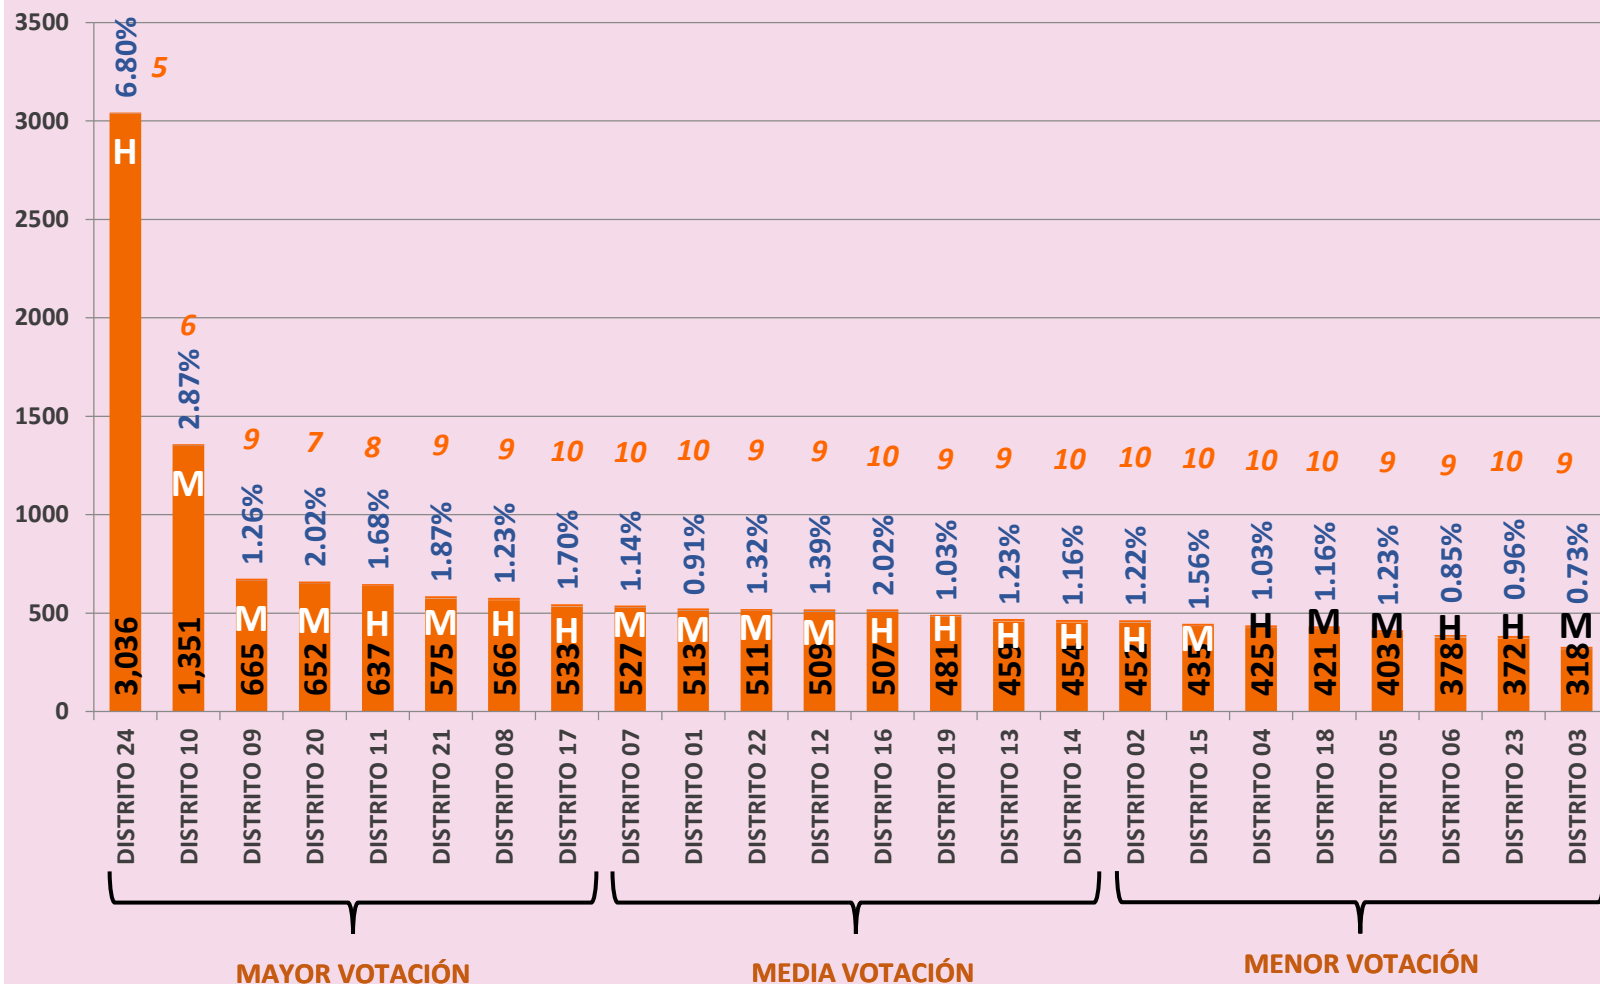

Mayor Votación
H=3 M=5

Media Votación
H=3 M=5

Menor Votación
H=7 M=1

RESULTADOS ELECTORALES DE AYUNTAMIENTO POR PARTIDO PARTIDO VERDE ECOLÓGICO DE MÉXICO

#DEJAHUELLA
www.ieesinaloa.mx

■ POSICIÓN POR PARTIDO

■ % RESPECTO A VOTACIÓN DEL AYUNTAMIENTO
■ SEXO DE CANDIDATO

■ RESULTADO POR PARTIDO

Mayor Votación
H=5 M=1

Media Votación
H=2 M=4

Menor Votación
H=0 M=1

RESULTADOS ELECTORALES DISTRITAL RP POR PARTIDO 2016

PARTIDO MOVIMIENTO CIUDADANO

#DEJAHUELLA
www.ieesinaloa.mx

- POSICIÓN POR PARTIDO
- % RESPECTO A VOTACIÓN DEL DISTRITO
- SEXO DE CANDIDATO
- RESULTADO POR PARTIDO RP

Mayor Votación
H=4 M=4

Media Votación
H=4 M=4

Menor Votación
H=4 M=4

RESULTADOS ELECTORALES DE AYUNTAMIENTO POR PARTIDO 2016

PARTIDO MOVIMIENTO CIUDADANO

#DEJAHUELLA
www.ieesinaloa.mx

- POSICIÓN POR PARTIDO
- % RESPECTO A VOTACIÓN DEL AYUNTAMIENTO
- SEXO DE CANDIDATO
- RESULTADO POR PARTIDO